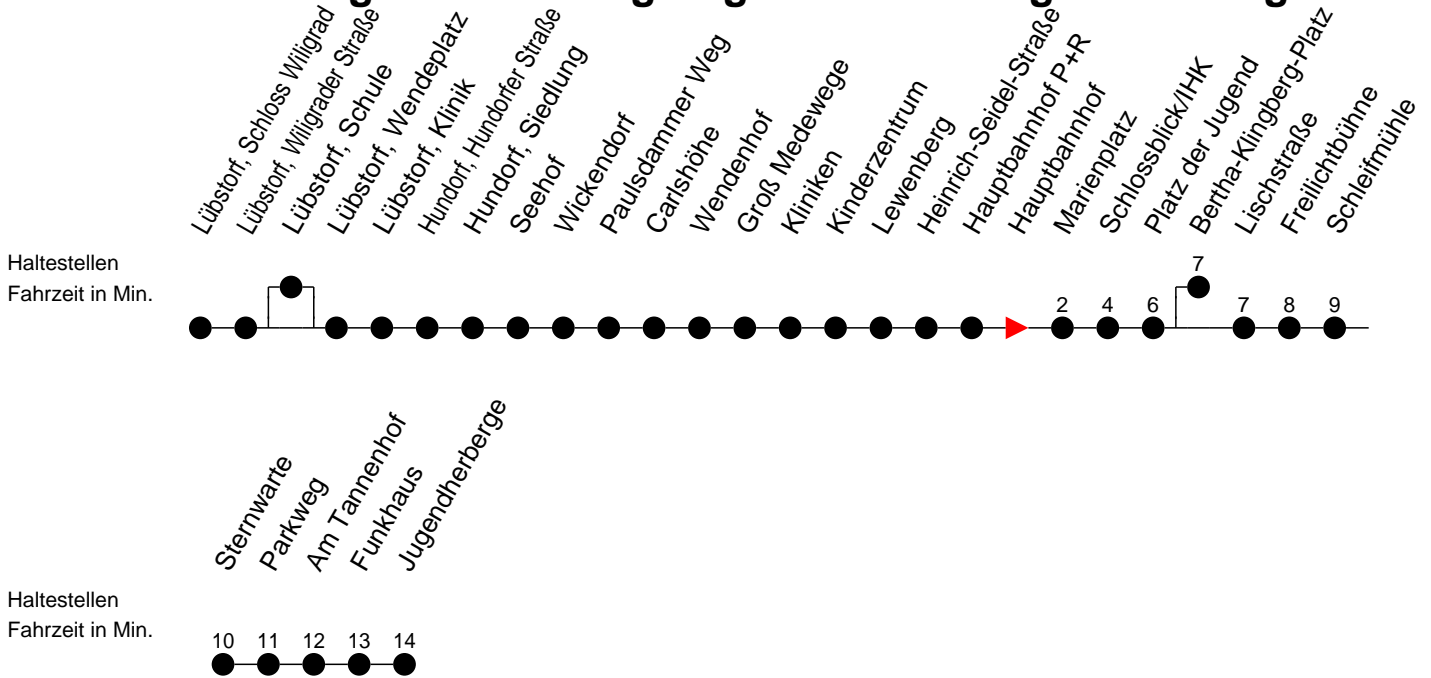

Richtung: Bertha-Klingberg-Platz bzw. Jugendherberge

Montag bis Freitag

Std.	Minuten
7	24 ^S
8	
15	11 ^S
21	04 ^K

Samstag

Std.	Minuten
7	
8	52
15	
21	04 ^K

Sonn- und Feiertag

Std.	Minuten
7	
8	52
15	
21	04 ^K

K - fährt nur bis Bertha-Klingberg-Platz
S - verkehrt nur während der Schulzeit