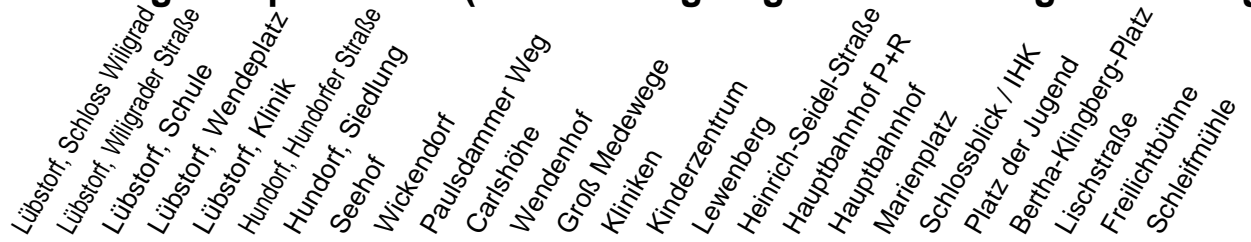

Richtung: Hauptbahnhof (Bertha-Klingberg-Platz bzw. Jugendherberge)

Haltestellen
Fahrzeit in Min.

Haltestellen
Fahrzeit in Min.

Montag bis Freitag (NICHT am 24. und 31. Dezember 2020)

Std.	Minuten
5	30 ^(H)
6	18 ^(H) 38 ^(H)
7	20 ^(S) 42 ^(H)
8	45 ^(H)
9	40 ^(H)
10	45 ^(H)
12	10 ^(H)
13	24 ^(J) 40 ^(H)
14	47 ^(H)
15	10 ^(S) 40 ^(H)
16	40 ^(H)
17	47 ^(H)
18	38 ^(H)
21	05 ^(K)
22	23 ^(K)

- (H)** - fährt bis Hauptbahnhof
- (J)** - fährt bis Jugendherberge
- (K)** - fährt nur bis Bertha-Klingberg-Platz
- (S)** - verkehrt nur während der Schulzeit