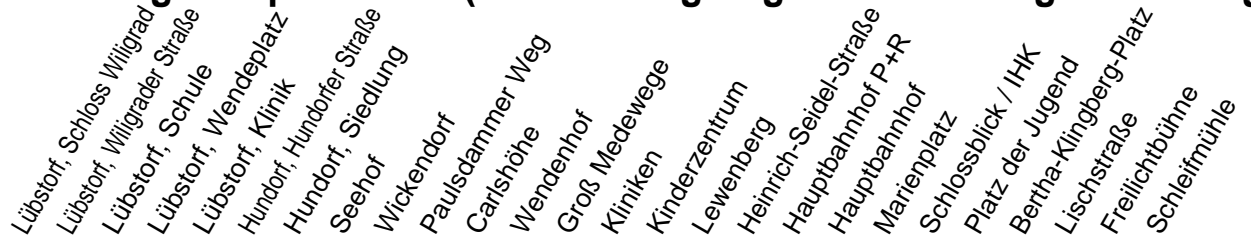

Richtung: Hauptbahnhof (Bertha-Klingberg-Platz bzw. Jugendherberge)

Haltestellen
Fahrzeit in Min.

Haltestellen
Fahrzeit in Min.

Montag bis Freitag (NICHT am 24. und 31. Dezember 2020)

Std.	Minuten
5	26 ^H
6	13 ^H 33 ^H
7	15 ^S 15 ^F 37 ^H
8	40 ^H
9	35 ^H
10	40 ^H
12	05 ^H
13	35 ^H
14	42 ^H
15	05 ^S 35 ^H
16	35 ^H 57 ^S
17	42 ^H
18	33 ^H
21	01 ^K
22	19 ^K

- (B)** - fährt ab Hauptbahnhof P+R weiter als Linie 19 zum Betriebshof NVS
- (H)** - fährt bis Hauptbahnhof
- (J)** - fährt bis Jugendherberge
- (K)** - fährt nur bis Bertha-Klingberg-Platz
- (F)** - verkehrt nur während der Ferien
- (S)** - verkehrt nur während der Schulzeit