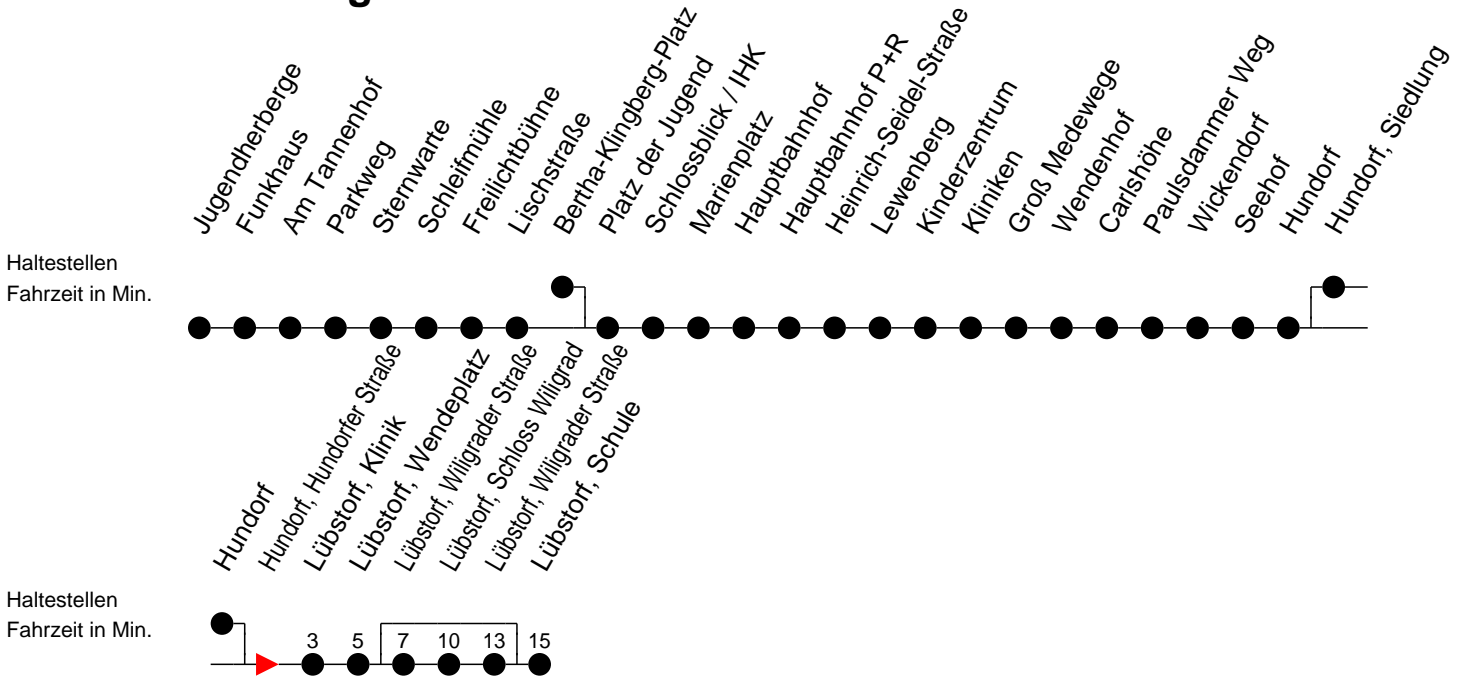

Richtung: Lübstorf

Montag bis Freitag

Std.	Minuten
5	52 [ⓑ]
6	12 [ⓑ] 40 [Ⓢ] 40 [ⓕ]
7	02 [ⓕ] 04 [Ⓢ]
8	
9	14 [ⓑ]
10	
11	39 [Ⓢ] 39 [ⓕ]
12	
13	09 [Ⓢ] 09 [ⓕ]
14	09 [Ⓢ] 09 [ⓕ] 27 [Ⓢ]
15	09 [Ⓢ] 09 [ⓕ]
16	09 [Ⓢ] 09 [ⓕ] 27 [Ⓢ]
17	09 [ⓐ]
18	20 [ⓑ]
20	41 [ⓑ]
22	01 [ⓑ]

- ⓐ** - fährt bis Lübstorf, Schloss Wiligrad
- ⓑ** - fährt bis Lübstorf, Wendepplatz
- ⓒ** - fährt bis Lübstorf, Schule über Lübstorf, Schloss Wiligrad
- ⓓ** - fährt bis Lübstorf, Schule
- ⓕ** - verkehrt nur während der Ferien
- Ⓢ** - verkehrt nur während der Schulzeit