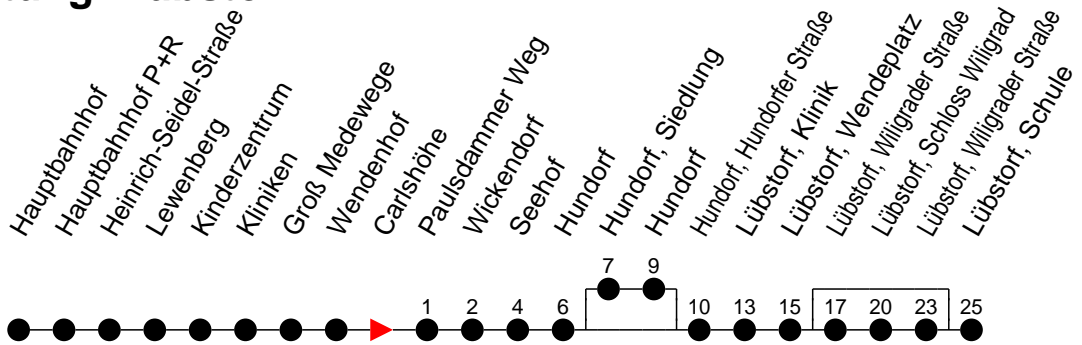

Richtung: Lübstorf

Montag bis Freitag

Std.	Minuten
5	14 ^W 45 ^B
6	05 ^B 32 ^S 32 ^F 32 ^D 54 ^E 54 ^A
7	
8	17 ^W
9	07 ^B
10	32 ^W
11	32 ^S 32 ^F
12	
13	02 ^S 02 ^F
14	02 ^C 02 ^A 20 ^D
15	02 ^S 02 ^F
16	02 ^D 02 ^B 20 ^S
17	02 ^A
18	13 ^B
19	23 ^W
20	35 ^B
21	55 ^B

- (A) - fährt bis Lübstorf, Schloss Wiligrad
- (B) - fährt bis Lübstorf, Wendepplatz
- (C) - fährt bis Lübstorf, Schule über Lübstorf, Schloss Wiligrad
- (D) - fährt bis Lübstorf, Schule
- (E) - fährt bis Lübstorf, Schule über Hundorf, Siedlung und Lübstorf, Schloss Wiligrad

- (W) - fährt nur bis Paulsdammer Weg
- (F) - verkehrt nur während der Ferien
- (S) - verkehrt nur während der Schulzeit