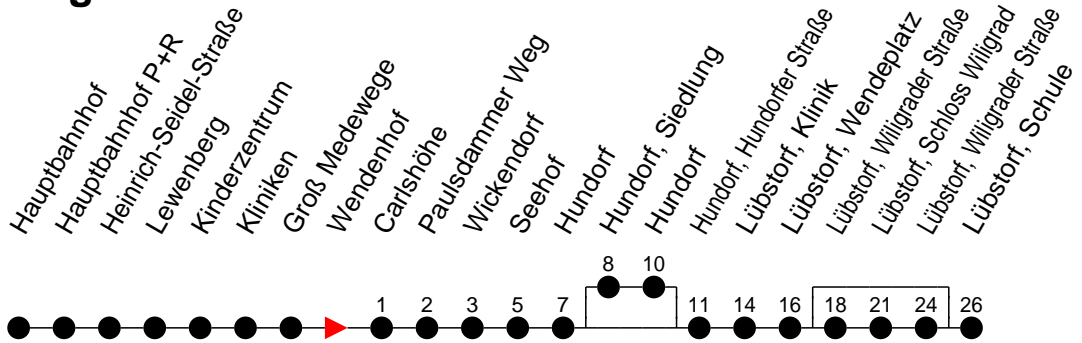

Richtung: Lübstorf

Montag bis Freitag

Std.	Minuten
5	13 ^W 44 ^B
6	04 ^B 31 ^S 31 ^D 31 ^F 53 ^S 53 ^F 53 ^A
7	
8	16 ^W
9	06 ^B
10	31 ^W
11	31 ^S 31 ^F 31 ^D 31 ^B
13	01 ^S 01 ^F 01 ^D 01 ^B
14	01 ^S 01 ^F 01 ^D 19 ^S 01 ^C 01 ^A
15	01 ^S 01 ^F 01 ^D 01 ^B
16	01 ^S 01 ^F 01 ^D 19 ^S 01 ^B
17	01 ^A
18	12 ^B
19	22 ^W
20	34 ^B
21	54 ^B

- (A) - fährt bis Lübstorf, Schloss Wiligrad
- (B) - fährt bis Lübstorf, Wendeplatz
- (C) - fährt bis Lübstorf, Schule über Lübstorf, Schloss Wiligrad
- (D) - fährt bis Lübstorf, Schule
- (E) - fährt bis Lübstorf, Schule über Hundorf, Siedlung und Lübstorf, Schloss Wiligrad

- (W) - fährt nur bis Paulsdammer Weg
- (F) - verkehrt nur während der Ferien
- (S) - verkehrt nur während der Schulzeit