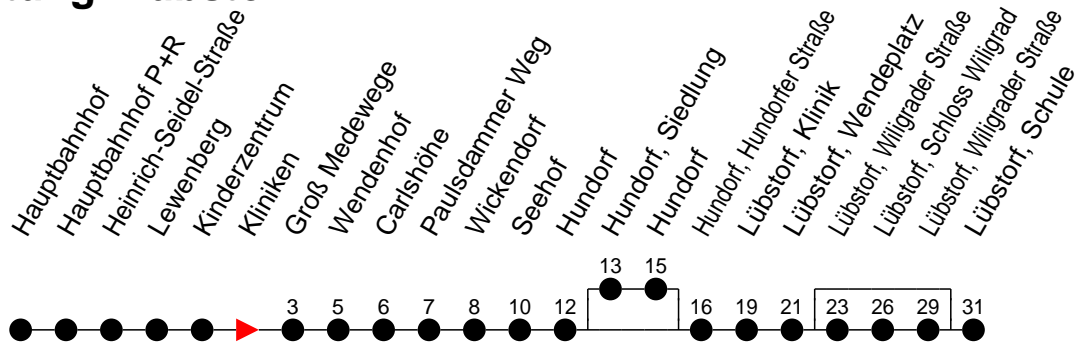

Richtung: Lübstorf

Montag bis Freitag

Std.	Minuten
5	10 ^W 40 ^B
6	00 ^B 27 ^S 27 ^F 49 ^S 49 ^F
7	
8	12 ^W
9	02 ^B
10	27 ^W
11	27 ^S 27 ^F
12	57 ^S 57 ^F
13	57 ^C 57 ^A
14	15 ^S 57 ^S 57 ^F
15	57 ^D 57 ^B
16	15 ^S 57 ^A
17	
18	08 ^B
19	18 ^W
20	31 ^B
21	51 ^B

- (A) - fährt bis Lübstorf, Schloss Wiligrad
- (B) - fährt bis Lübstorf, Wendepplatz
- (C) - fährt bis Lübstorf, Schule über Lübstorf, Schloss Wiligrad
- (D) - fährt bis Lübstorf, Schule
- (E) - fährt bis Lübstorf, Schule über Hundorf, Siedlung und Lübstorf, Schloss Wiligrad

- (W) - fährt nur bis Paulsdammer Weg
- (F) - verkehrt nur während der Ferien
- (S) - verkehrt nur während der Schulzeit