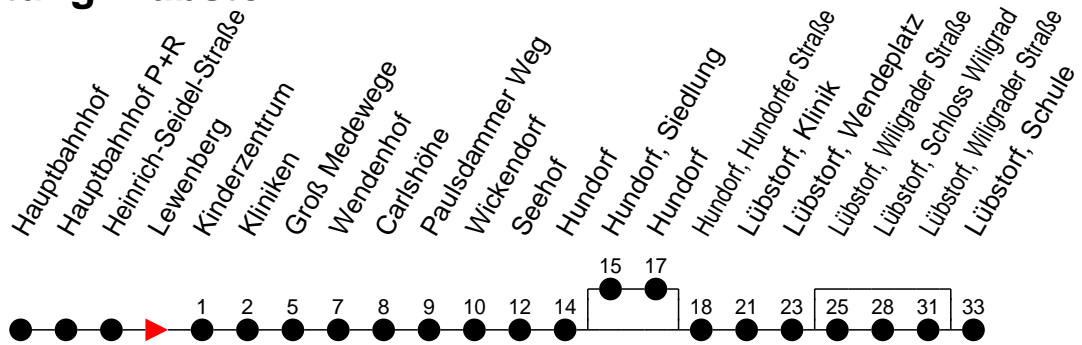

Richtung: Lübstorf

Montag bis Freitag

Std.	Minuten
5	08 ^W 38 ^B 58 ^B
6	25 ^S _D 25 ^F _B 47 ^S _E 47 ^F _A
7	
8	10 ^W
9	00 ^B
10	25 ^W
11	25 ^S _D 25 ^F _B
12	55 ^S _D 55 ^F _B
13	55 ^S _C 55 ^F _A
14	13 ^S _D 55 ^S _D 55 ^F _B
15	55 ^S _D 55 ^F _B
16	13 ^S _D 55 ^A
17	
18	06 ^B
19	16 ^W
20	29 ^B
21	49 ^B

- (A) - fährt bis Lübstorf, Schloss Wiligrad
- (B) - fährt bis Lübstorf, Wendepplatz
- (C) - fährt bis Lübstorf, Schule über Lübstorf, Schloss Wiligrad
- (D) - fährt bis Lübstorf, Schule
- (E) - fährt bis Lübstorf, Schule über Hundorf, Siedlung und Lübstorf, Schloss Wiligrad

- (W) - fährt nur bis Paulsdammer Weg
- (F) - verkehrt nur während der Ferien
- (S) - verkehrt nur während der Schulzeit