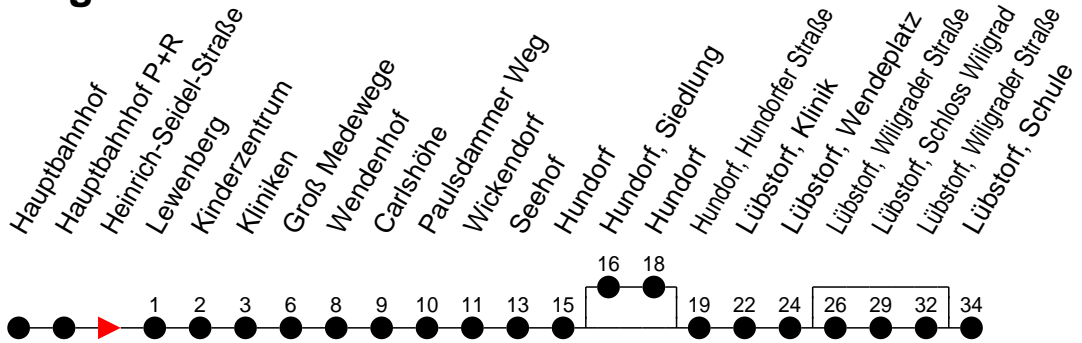

Richtung: Lübstorf

Haltestellen  
Fahrzeit in Min.

Montag bis Freitag

Std.	Minuten
5	07 <sup>W</sup> 37 <sup>B</sup> 57 <sup>B</sup>
6	24 <sup>S</sup> <sub>D</sub> 24 <sup>F</sup> <sub>B</sub> 46 <sup>S</sup> <sub>E</sub> 46 <sup>F</sup> <sub>A</sub>
7	
8	09 <sup>W</sup> 59 <sup>B</sup>
9	
10	24 <sup>W</sup>
11	24 <sup>S</sup> <sub>D</sub> 24 <sup>F</sup> <sub>B</sub>
12	54 <sup>S</sup> <sub>D</sub> 54 <sup>F</sup> <sub>B</sub>
13	54 <sup>S</sup> <sub>C</sub> 54 <sup>F</sup> <sub>A</sub>
14	12 <sup>S</sup> <sub>D</sub> 54 <sup>S</sup> <sub>D</sub> 54 <sup>F</sup> <sub>B</sub>
15	54 <sup>S</sup> <sub>D</sub> 54 <sup>F</sup> <sub>B</sub>
16	12 <sup>S</sup> <sub>D</sub> 54 <sup>A</sup>
17	
18	05 <sup>B</sup>
19	15 <sup>W</sup>
20	28 <sup>B</sup>
21	48 <sup>B</sup>

- (A) - fährt bis Lübstorf, Schloss Wiligrad
- (B) - fährt bis Lübstorf, Wendepplatz
- (C) - fährt bis Lübstorf, Schule über Lübstorf, Schloss Wiligrad
- (D) - fährt bis Lübstorf, Schule
- (E) - fährt bis Lübstorf, Schule über Hundorf, Siedlung und Lübstorf, Schloss Wiligrad

- (W) - fährt nur bis Paulsdammer Weg
- (F) - verkehrt nur während der Ferien
- (S) - verkehrt nur während der Schulzeit