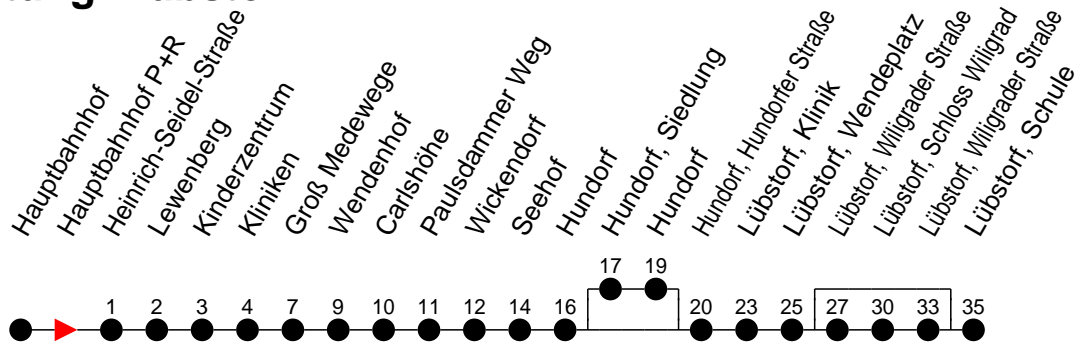

## Richtung: Lübstorf

- (A) - fährt bis Lübstorf, Schloss Wiligrad
- (B) - fährt bis Lübstorf, Wendepplatz
- (C) - fährt bis Lübstorf, Schule über Lübstorf, Schloss Wiligrad
- (D) - fährt bis Lübstorf, Schule
- (E) - fährt bis Lübstorf, Schule über Hundorf, Siedlung und Lübstorf, Schloss Wiligrad

- (W) - fährt nur bis Paulsdammer Weg
- (F) - verkehrt nur während der Ferien
- (S) - verkehrt nur während der Schulzeit