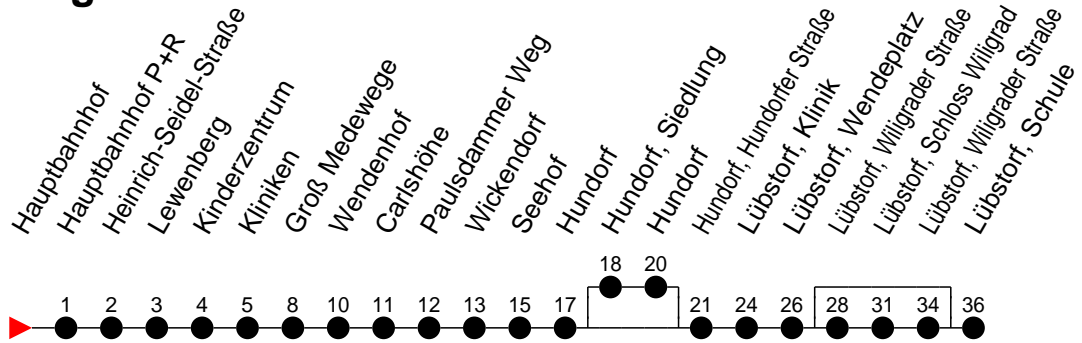

## Richtung: Lübstorf

- (A) - fährt bis Lübstorf, Schloss Wiligrad
- (B) - fährt bis Lübstorf, Wendepplatz
- (C) - fährt bis Lübstorf, Schule über Lübstorf, Schloss Wiligrad
- (D) - fährt bis Lübstorf, Schule
- (E) - fährt bis Lübstorf, Schule über Hundorf, Siedlung und Lübstorf, Schloss Wiligrad

- (P) - fährt nur bis Hauptbahnhof P+R
- (W) - fährt nur bis Paulsdammer Weg
- (F) - verkehrt nur während der Ferien
- (S) - verkehrt nur während der Schulzeit