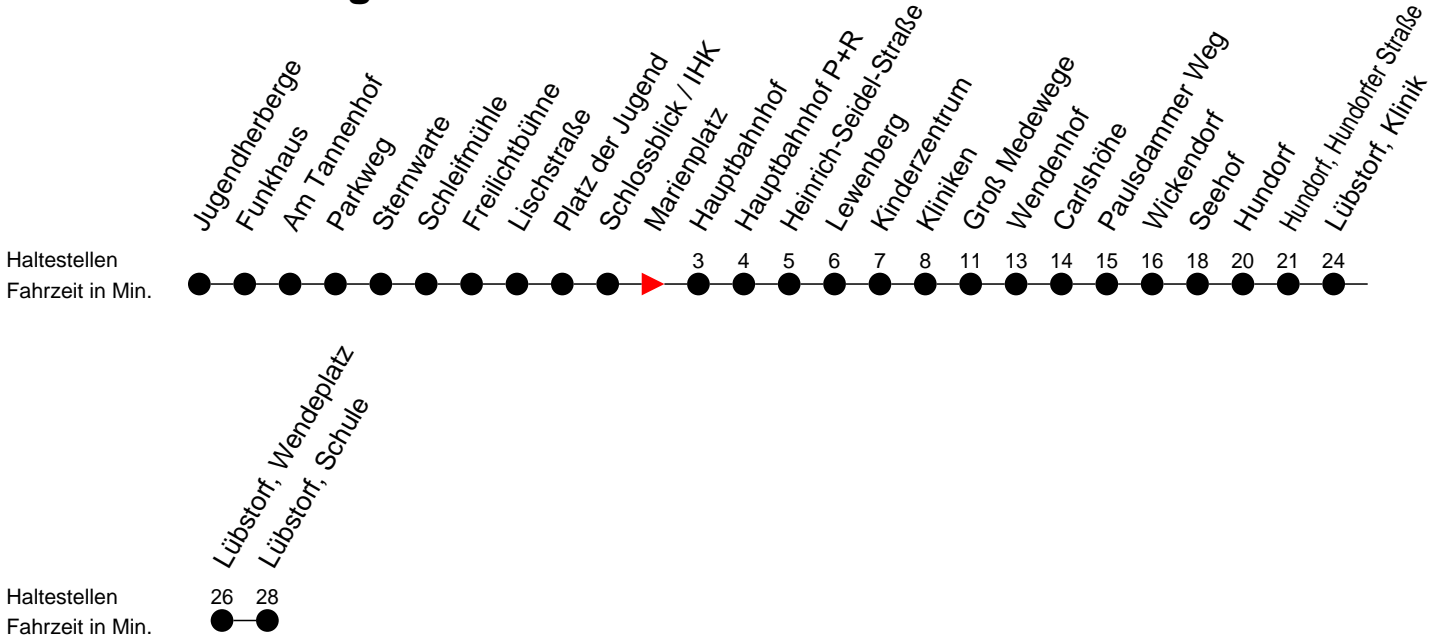

Richtung: Lübstorf

Montag bis Freitag

Std.	Minuten
5	03 <sup>W</sup> 53 <sup>B</sup>
7	38 <sup>S</sup> <sub>P</sub>
8	
9	
14	08 <sup>S</sup> <sub>D</sub>
16	08 <sup>S</sup> <sub>D</sub>
18	01 <sup>B</sup>
21	44 <sup>B</sup>

- B** - fährt bis Lübstorf, Wendepplatz
- D** - fährt bis Lübstorf, Schule
- P** - fährt nur bis Hauptbahnhof P+R
- W** - fährt nur bis Paulsdammer Weg
- S** - verkehrt nur während der Schulzeit