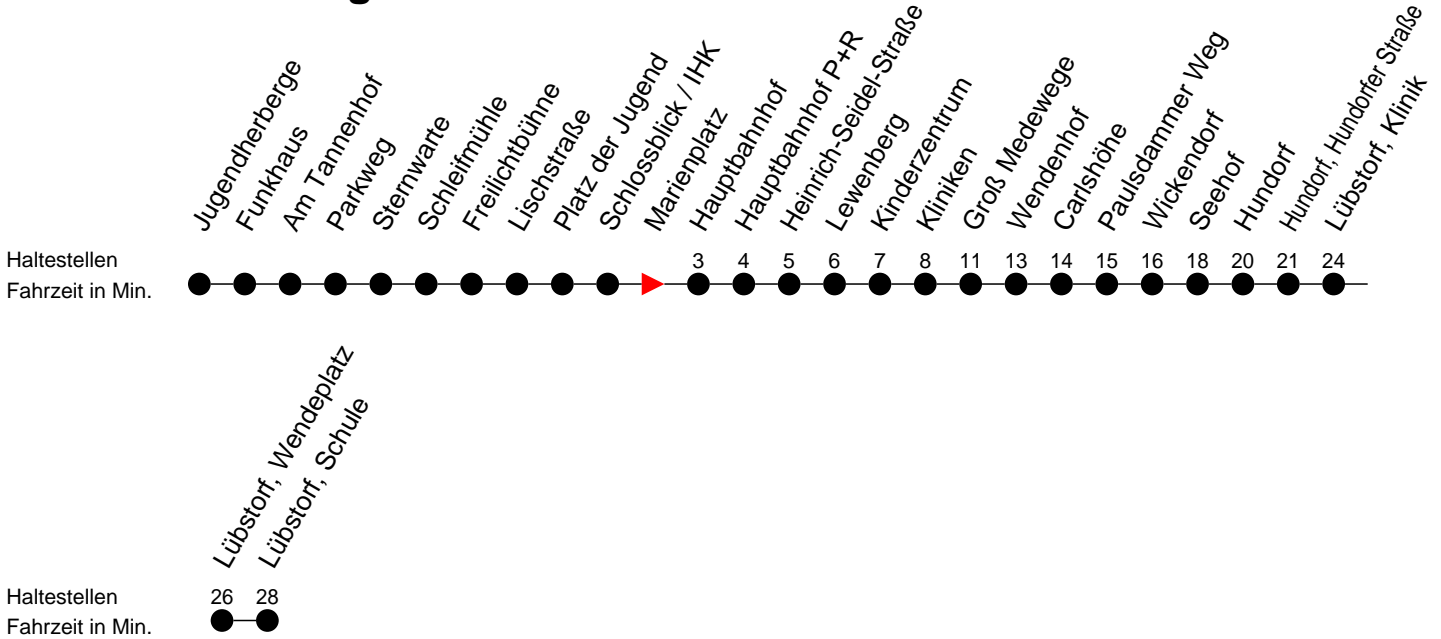

### Richtung: Lübstorf

#### Montag bis Freitag (NICHT am 24. und 31. Dezember)

Std.	Minuten
5	03 <sup>W</sup> 53 <sup>B</sup>
7	38 <sup>S</sup> 38 <sup>P</sup>
8	
9	
14	08 <sup>S</sup> 08 <sup>D</sup>
16	08 <sup>S</sup> 08 <sup>D</sup>
18	01 <sup>B</sup>
21	44 <sup>B</sup>

#### Samstag sowie 24. und 31. Dezember

Std.	Minuten
5	
7	24 <sup>W</sup>
8	05 <sup>B</sup>
9	47 <sup>B</sup>
14	
16	
18	
21	44 <sup>B</sup>

#### Sonn- und Feiertag

Std.	Minuten
5	
7	24 <sup>W</sup>
8	05 <sup>B</sup>
9	47 <sup>B</sup>
14	
16	
18	
21	44 <sup>B</sup>

- B** - fährt bis Lübstorf, Wendepplatz
- D** - fährt bis Lübstorf, Schule
- P** - fährt nur bis Hauptbahnhof P+R
- W** - fährt nur bis Paulsdammer Weg
- S** - verkehrt nur während der Schulzeit