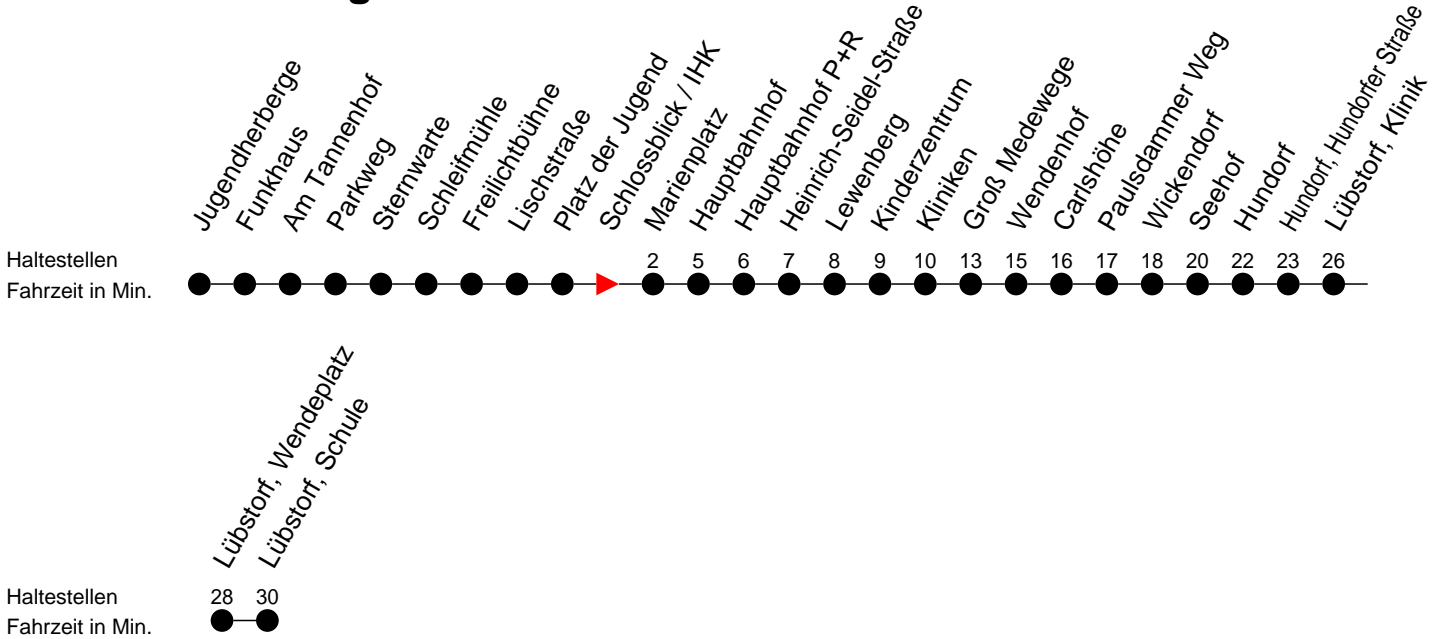

## Richtung: Lübstorf

### Sonn- und Feiertag

Std.	Minuten
5	
7	
8	04 <sup>B</sup>
9	45 <sup>B</sup>
14	
16	
21	42 <sup>B</sup>

- B** - fährt bis Lübstorf, Wendepplatz
- D** - fährt bis Lübstorf, Schule
- P** - fährt nur bis Hauptbahnhof P+R
- W** - fährt nur bis Paulsdammer Weg
- S** - verkehrt nur während der Schulzeit