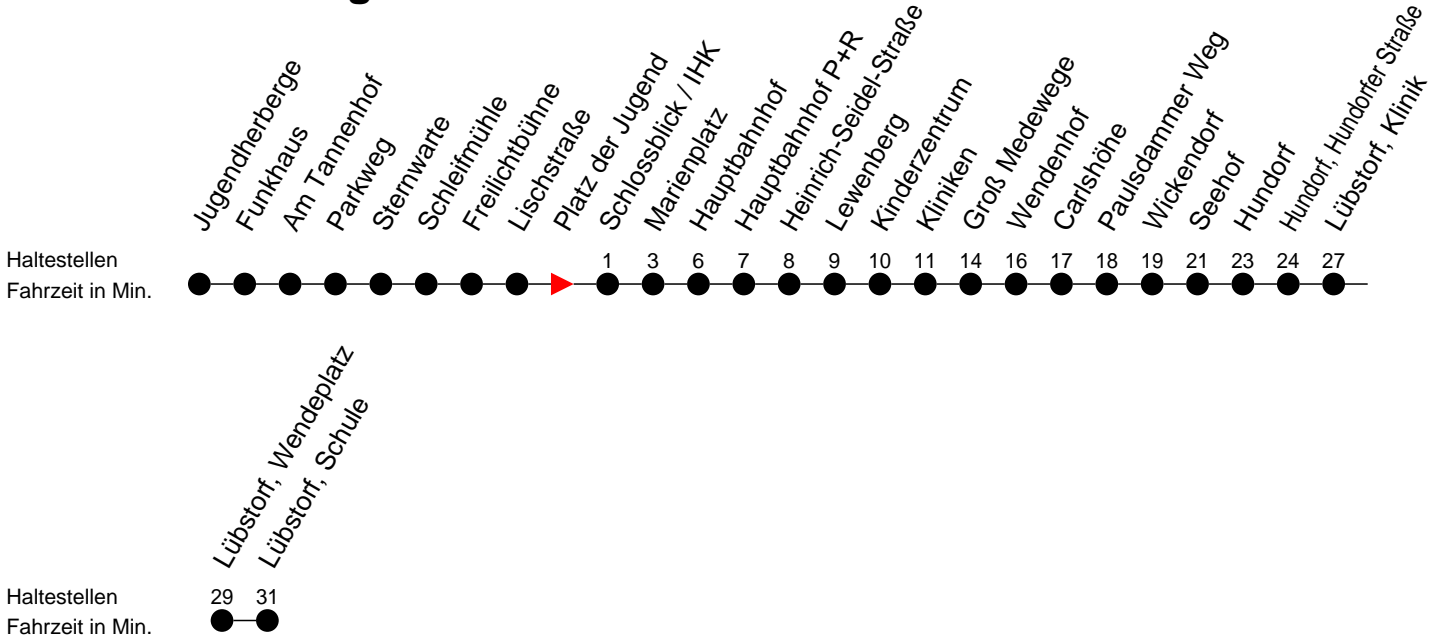

## Richtung: Lübstorf

### Sonn- und Feiertag

Std.	Minuten
5	
7	21 <sup>W</sup>
8	02 <sup>B</sup>
9	43 <sup>B</sup>
14	
16	
17	
21	41 <sup>B</sup>

- (B)** - fährt bis Lübstorf, Wendepplatz
- (D)** - fährt bis Lübstorf, Schule
- (P)** - fährt nur bis Hauptbahnhof P+R
- (W)** - fährt nur bis Paulsdammer Weg
- (S)** - verkehrt nur während der Schulzeit