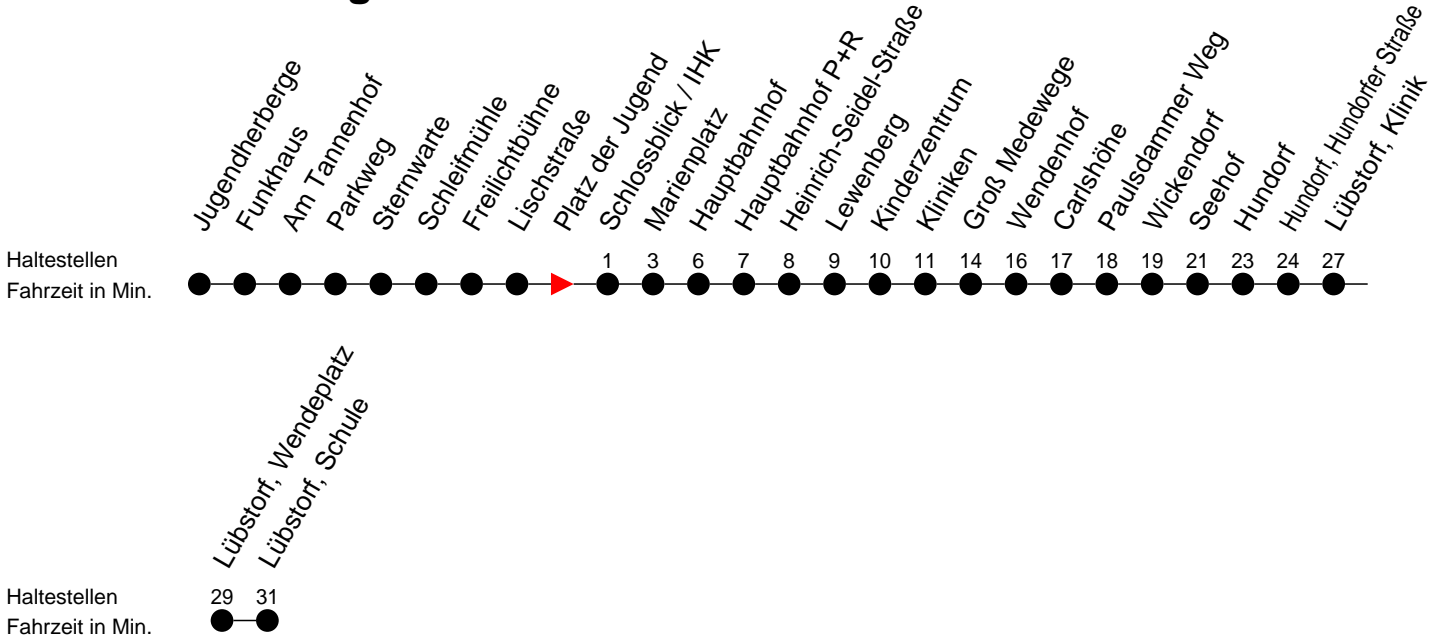

Richtung: Lübstorf

Montag bis Freitag (NICHT am 24. und 31. Dezember)

| Std. | Minuten |
|------|---------------------------------|
| 5 | 00 ^W 49 ^B |
| 7 | 34 ^S _P |
| 8 | |
| 9 | |
| 14 | 04 ^S _D |
| 16 | 04 ^S _D |
| 17 | 57 ^B |
| 21 | 41 ^B |

- (B)** - fährt bis Lübstorf, Wendepplatz
- (D)** - fährt bis Lübstorf, Schule
- (P)** - fährt nur bis Hauptbahnhof P+R
- (W)** - fährt nur bis Paulsdammer Weg
- (S)** - verkehrt nur während der Schulzeit