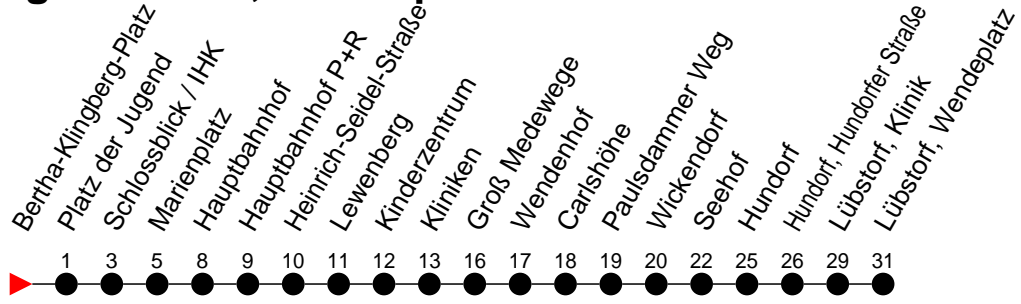

Richtung: Lübstorf, Wendepplatz

Haltestellen
Fahrzeit in Min.

Montag bis Freitag

Std.	Minuten
3	
4	
5	
6	
7	
8	
9	
10	
11	
12	
13	
14	
15	
16	
17	
18	
19	
20	
21	40
22	
23	
0	
1	
2	
3	

Samstag

Std.	Minuten
3	
4	
5	
6	
7	
8	
9	
10	
11	
12	
13	
14	
15	
16	
17	
18	
19	
20	
21	40
22	
23	
0	
1	
2	
3	