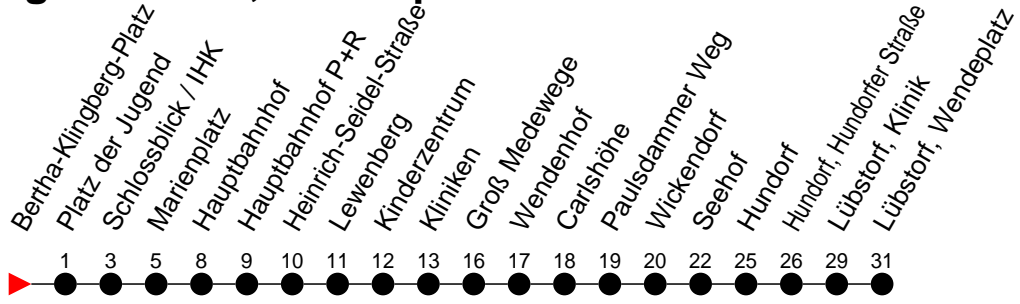

Richtung: Lübstorf, Wendepplatz

Haltestellen
Fahrzeit in Min.

Montag bis Freitag

Std.	Minuten
3	
4	
5	
6	
7	
8	
9	
10	
11	
12	
13	
14	
15	
16	
17	
18	
19	
20	
21	40
22	
23	
0	
1	
2	
3	

Samstag

Std.	Minuten
3	
4	
5	
6	
7	
8	
9	
10	
11	
12	
13	
14	
15	
16	
17	
18	
19	
20	
21	40
22	
23	
0	
1	
2	
3	