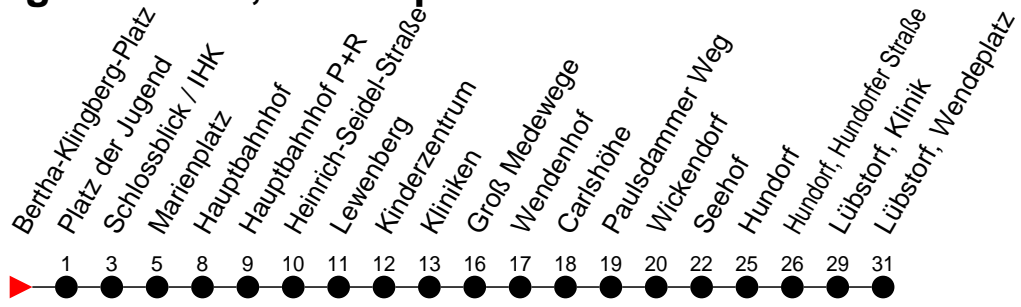

Richtung: Lübstorf, Wendepplatz

Haltestellen
Fahrzeit in Min.

Montag bis Freitag (NICHT am 24. und 31. Dezember)

Std.	Minuten
3	
4	
5	
6	
7	
8	
9	
10	
11	
12	
13	
14	
15	
16	
17	
18	
19	
20	
21	40
22	
23	
0	
1	
2	
3	