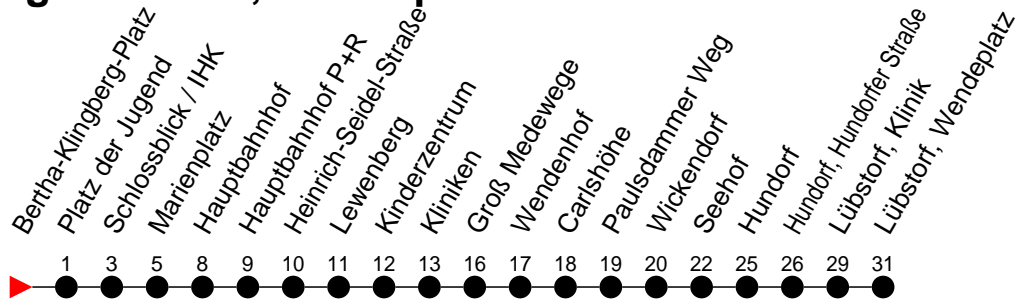

Richtung: Lübstorf, Wendepplatz

Haltestellen
Fahrzeit in Min.

Montag bis Freitag (NICHT am 24. und 31. Dezember 2020)

Std.	Minuten
3	
4	
5	
6	
7	
8	
9	
10	
11	
12	
13	
14	
15	
16	
17	
18	
19	
20	
21	40
22	
23	
0	
1	
2	
3	

Samstag sowie 24. und 31. Dezember 2020

Std.	Minuten
3	
4	
5	
6	
7	
8	
9	
10	
11	
12	
13	
14	
15	
16	
17	
18	
19	
20	
21	40
22	
23	
0	
1	
2	
3	

Sonn- und Feiertag

Std.	Minuten
3	
4	
5	
6	
7	
8	
9	
10	
11	
12	
13	
14	
15	
16	
17	
18	
19	
20	
21	40
22	
23	
0	
1	
2	
3	