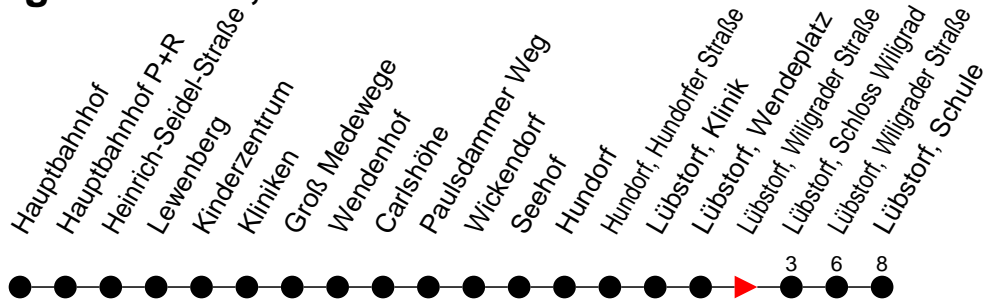

## Richtung: Lübstorf, Schule

Haltestellen  
Fahrzeit in Min.

### Sonn- und Feiertag

Std.	Minuten
3	
4	
5	
6	
7	
8	
9	
10	
11	
12	
13	22 <sup>A</sup>
14	
15	
16	
17	42 <sup>A</sup>
18	
19	
20	
21	
22	
23	
0	
1	
2	
3	

- (A)** - fährt nur bis Lübstorf, Schloss Wiligrad
- (C)** - fährt über Lübstorf, Schloss Wiligrad
- (F)** - verkehrt nur während der Ferien
- (S)** - verkehrt nur während der Schulzeit