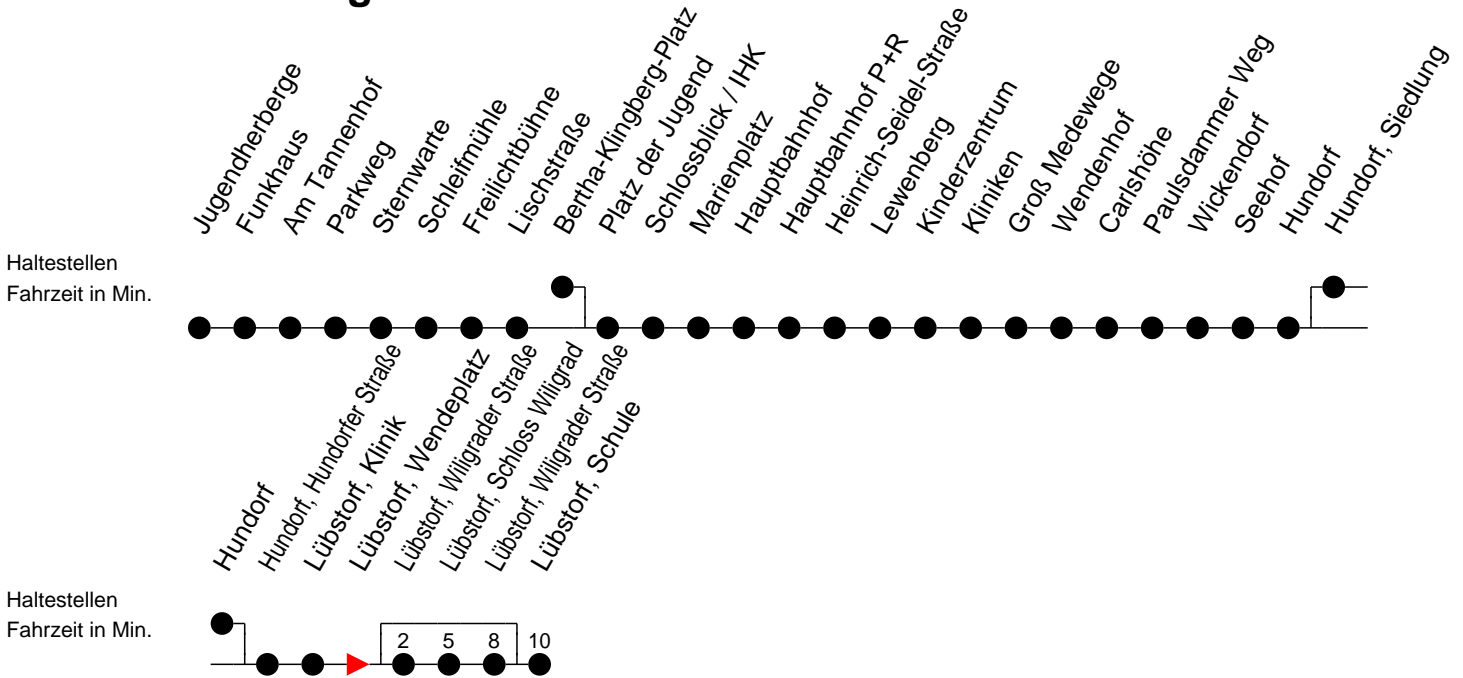

Richtung: Lübstorf

Montag bis Freitag

Std.	Minuten
6	44 <sup>S</sup> D
7	04 <sup>F</sup> A 06 <sup>S</sup> C
11	43 <sup>S</sup> D
13	13 <sup>S</sup> D
14	13 <sup>S</sup> C 13 <sup>F</sup> A 31 <sup>S</sup> D
15	13 <sup>S</sup> D
16	13 <sup>S</sup> D 31 <sup>S</sup> D
17	13 <sup>A</sup>

Samstag

Std.	Minuten
6	
7	
11	
13	21 <sup>A</sup>
14	
15	
16	
17	41 <sup>A</sup>

Sonn- und Feiertag

Std.	Minuten
6	
7	
11	
13	21 <sup>A</sup>
14	
15	
16	
17	41 <sup>A</sup>

- (A) - fährt bis Lübstorf, Schloss Wiligrad
- (C) - fährt bis Lübstorf, Schule über Lübstorf, Schloss Wiligrad
- (D) - fährt bis Lübstorf, Schule
- (F) - verkehrt nur während der Ferien
- (S) - verkehrt nur während der Schulzeit