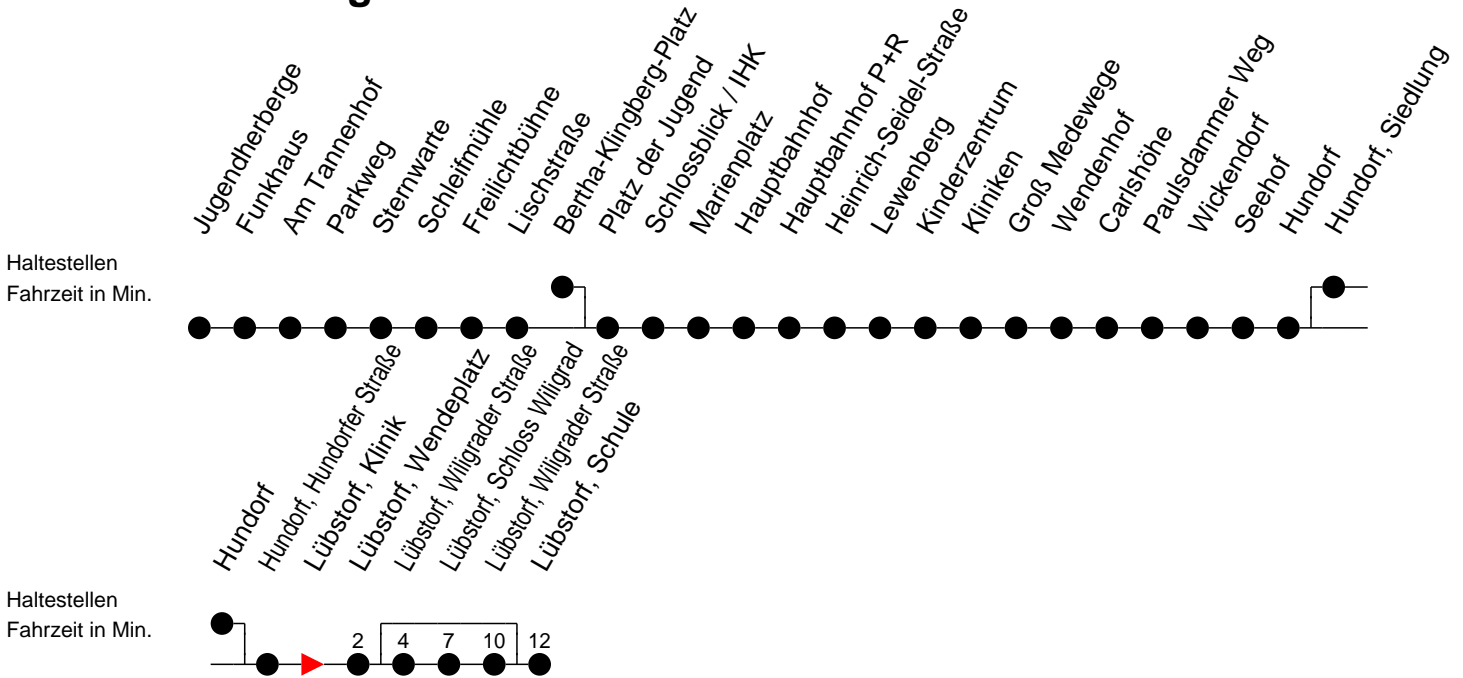

Richtung: Lübstorf

Montag bis Freitag

Std.	Minuten
5	54 [ⓑ]
6	14 [ⓑ] 42 [Ⓢ] 42 [ⓕ]
7	02 [ⓕ] 04 [Ⓢ]
8	
9	11 [ⓑ]
10	
11	41 [Ⓢ] 41 [ⓕ]
12	
13	11 [Ⓢ] 11 [ⓕ]
14	11 [Ⓢ] 11 [ⓕ] 29 [Ⓢ]
15	11 [Ⓢ] 11 [ⓕ]
16	11 [Ⓢ] 11 [ⓕ] 29 [Ⓢ]
17	11 [ⓐ]
18	22 [ⓑ]
20	43 [ⓑ]
22	03 [ⓑ]

- ⓐ - fährt bis Lübstorf, Schloss Wiligrad
- ⓑ - fährt bis Lübstorf, Wendepplatz
- ⓒ - fährt bis Lübstorf, Schule über Lübstorf, Schloss Wiligrad
- ⓓ - fährt bis Lübstorf, Schule
- ⓕ - verkehrt nur während der Ferien
- Ⓢ - verkehrt nur während der Schulzeit