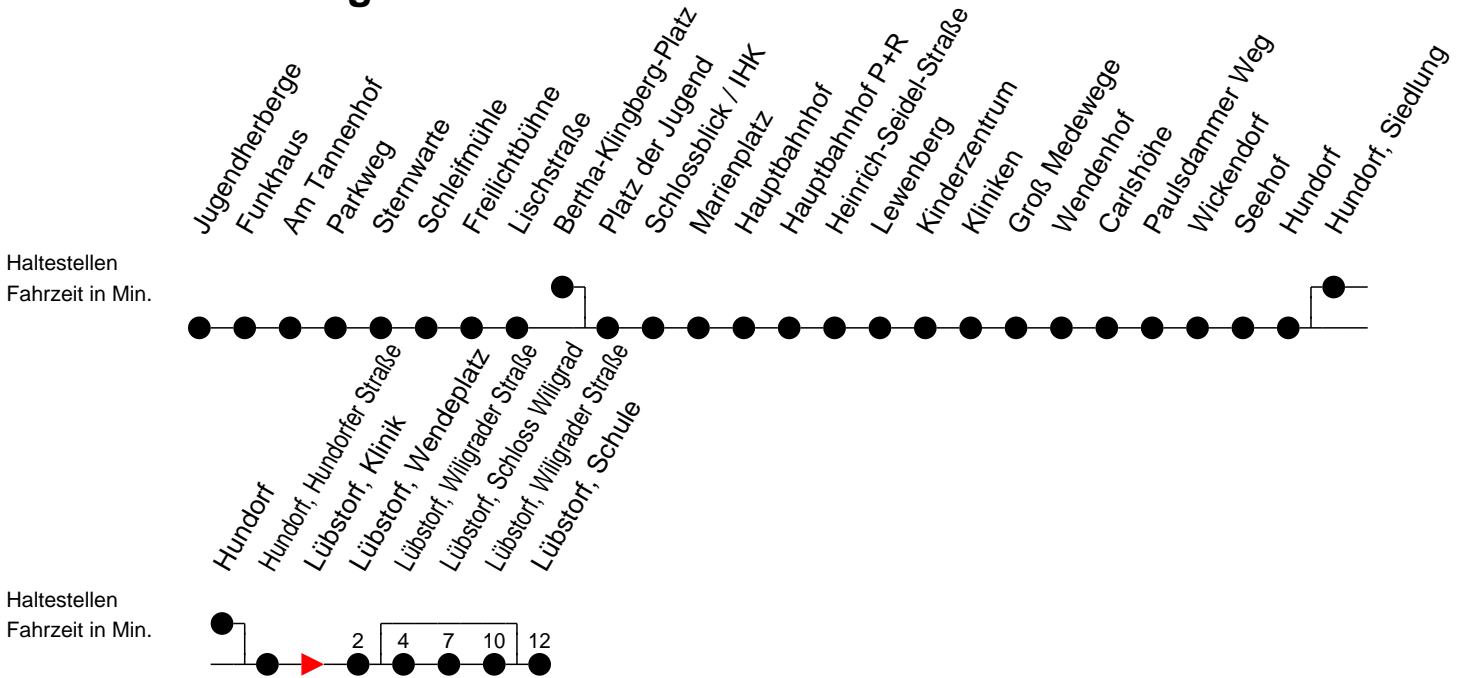

Richtung: Lübstorf

Montag bis Freitag (NICHT am 24. und 31. Dezember)

Std.	Minuten
5	54 [ⓑ]
6	14 [ⓑ] 42 [Ⓢ] 42 [ⓕ]
7	02 [ⓕ] 04 [Ⓢ]
8	
9	11 [ⓑ]
10	
11	41 [Ⓢ] 41 [ⓕ]
12	
13	11 [Ⓢ] 11 [ⓕ]
14	11 [Ⓢ] 11 [ⓕ] 29 [Ⓢ]
15	11 [Ⓢ] 11 [ⓕ]
16	11 [Ⓢ] 11 [ⓕ] 29 [Ⓢ]
17	11 [ⓐ]
18	22 [ⓑ]
20	43 [ⓑ]
22	03 [ⓑ]

- ⓐ** - fährt bis Lübstorf, Schloss Wiligrad
- ⓑ** - fährt bis Lübstorf, Wendepplatz
- ⓒ** - fährt bis Lübstorf, Schule über Lübstorf, Schloss Wiligrad
- ⓓ** - fährt bis Lübstorf, Schule
- ⓕ** - verkehrt nur während der Ferien
- Ⓢ** - verkehrt nur während der Schulzeit