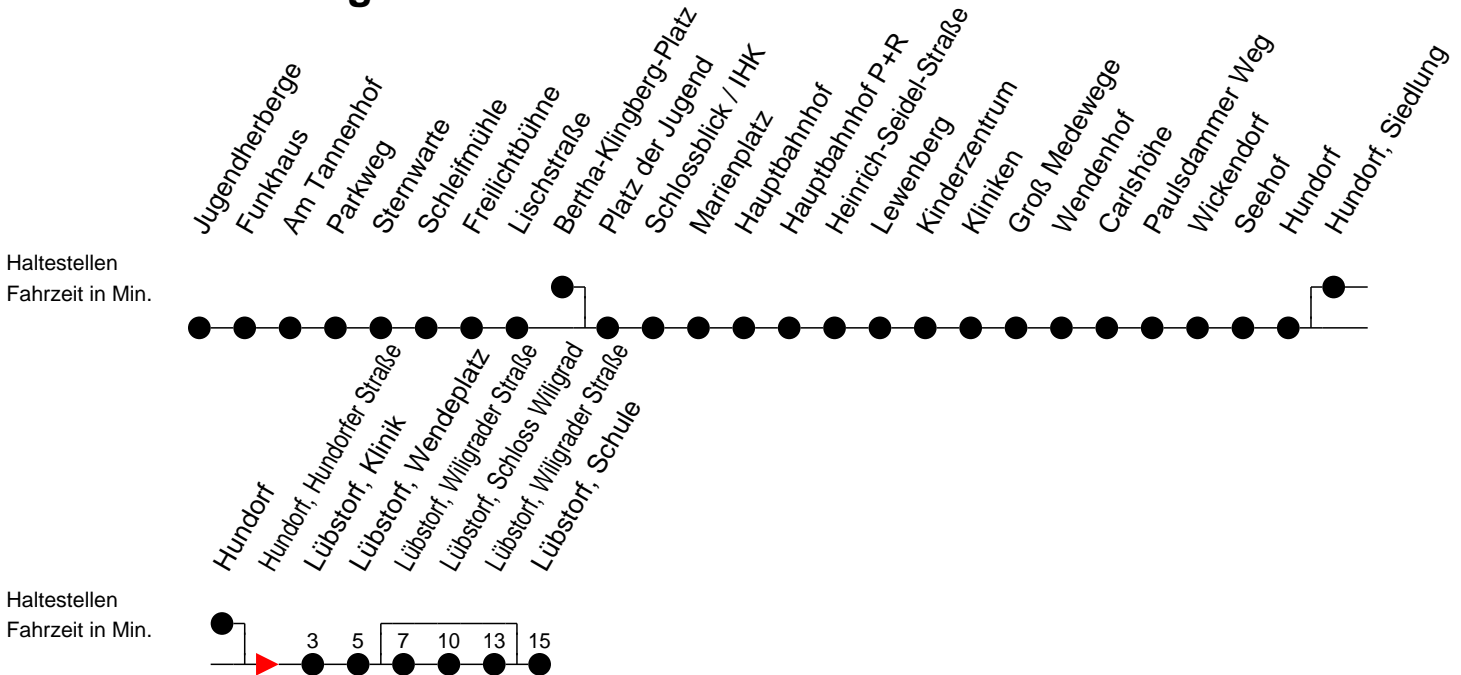

Richtung: Lübstorf

Montag bis Freitag

Std.	Minuten
5	52 [ⓑ]
6	12 [ⓑ] 40 [Ⓢ] 40 [ⓕ]
7	00 [ⓕ] 02 [Ⓢ]
8	
9	09 [ⓑ]
10	
11	39 [Ⓢ] 39 [ⓕ]
12	
13	09 [Ⓢ] 09 [ⓕ]
14	09 [Ⓢ] 09 [ⓕ] 27 [Ⓢ]
15	09 [Ⓢ] 09 [ⓕ]
16	09 [Ⓢ] 09 [ⓕ] 27 [Ⓢ]
17	09 [ⓐ]
18	20 [ⓑ]
20	41 [ⓑ]
22	01 [ⓑ]

- ⓐ** - fährt bis Lübstorf, Schloss Wiligrad
- ⓑ** - fährt bis Lübstorf, Wendepplatz
- ⓒ** - fährt bis Lübstorf, Schule über Lübstorf, Schloss Wiligrad
- ⓓ** - fährt bis Lübstorf, Schule
- ⓕ** - verkehrt nur während der Ferien
- Ⓢ** - verkehrt nur während der Schulzeit