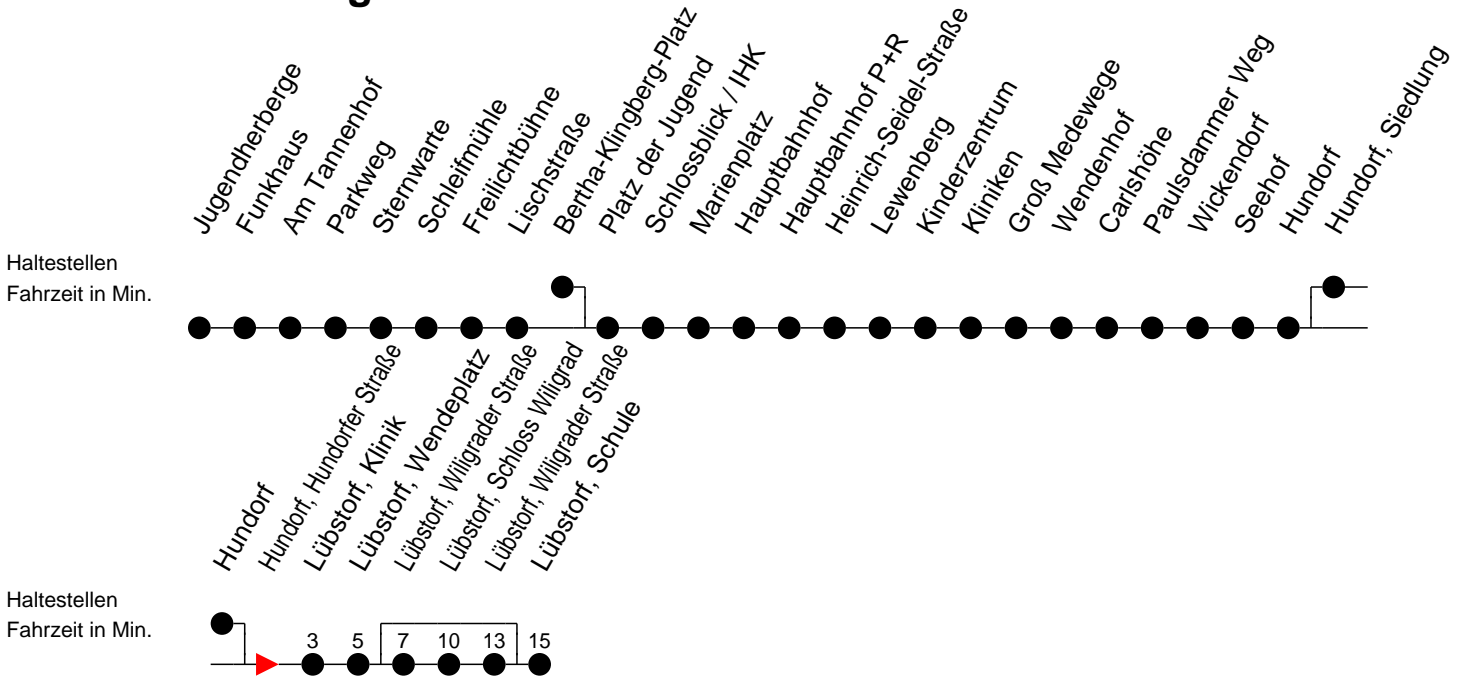

Richtung: Lübstorf

Montag bis Freitag (NICHT am 24. und 31. Dezember)

Std.	Minuten
5	52 [ⓑ]
6	12 [ⓑ] 40 [Ⓢ] 40 [ⓕ]
7	00 [ⓕ] 02 [Ⓢ]
8	
9	09 [ⓑ]
10	
11	39 [Ⓢ] 39 [ⓕ]
12	
13	09 [Ⓢ] 09 [ⓕ]
14	09 [Ⓢ] 09 [ⓕ] 27 [Ⓢ]
15	09 [Ⓢ] 09 [ⓕ]
16	09 [Ⓢ] 09 [ⓕ] 27 [Ⓢ]
17	09 [ⓐ]
18	20 [ⓑ]
20	41 [ⓑ]
22	01 [ⓑ]

- ⓐ** - fährt bis Lübstorf, Schloss Wiligrad
- ⓑ** - fährt bis Lübstorf, Wendepplatz
- ⓒ** - fährt bis Lübstorf, Schule über Lübstorf, Schloss Wiligrad
- ⓓ** - fährt bis Lübstorf, Schule
- ⓕ** - verkehrt nur während der Ferien
- Ⓢ** - verkehrt nur während der Schulzeit