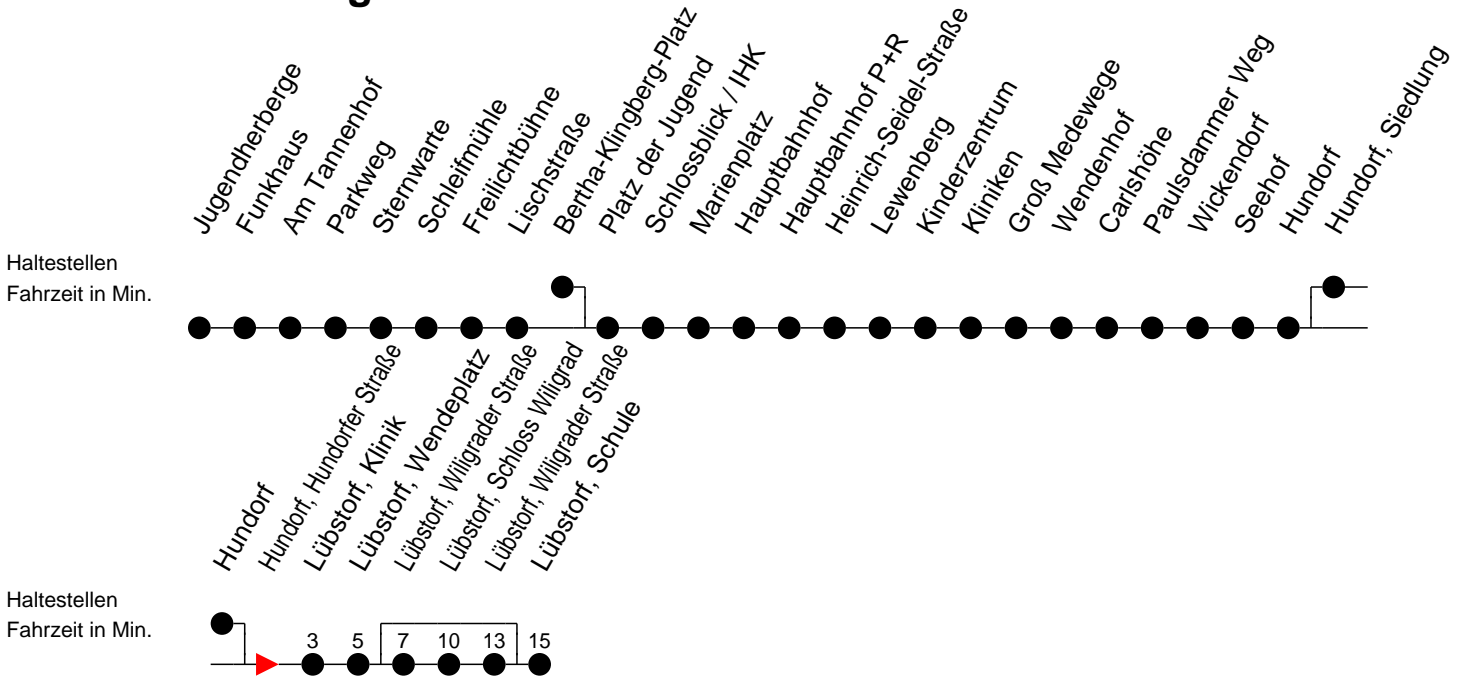

Richtung: Lübstorf

Montag bis Freitag (NICHT am 24. und 31. Dezember 2020)

Std.	Minuten
5	52 [ⓑ]
6	12 [ⓑ] 40 [Ⓢ] 40 [ⓕ]
7	00 [ⓕ] 02 [Ⓢ]
8	
9	09 [ⓑ]
10	
11	39 [Ⓢ] 39 [ⓕ]
12	
13	09 [Ⓢ] 09 [ⓕ]
14	09 [Ⓢ] 09 [ⓕ] 27 [Ⓢ]
15	09 [Ⓢ] 09 [ⓕ]
16	09 [Ⓢ] 09 [ⓕ] 27 [Ⓢ]
17	09 [ⓐ]
18	12 [ⓑ]
20	41 [ⓑ]
22	01 [ⓑ]

Samstag sowie 24. und 31. Dezember 2020

Std.	Minuten
5	
6	
7	
8	22 [ⓑ]
9	
10	07 [ⓑ]
11	
12	07 [ⓑ]
13	17 [ⓐ]
14	
15	
16	07 [ⓑ]
17	37 [ⓐ]
18	
20	41 [ⓑ]
22	01 [ⓑ]

Sonn- und Feiertag

Std.	Minuten
5	
6	
7	
8	22 [ⓑ]
9	
10	07 [ⓑ]
11	
12	07 [ⓑ]
13	17 [ⓐ]
14	
15	
16	07 [ⓑ]
17	37 [ⓐ]
18	
20	41 [ⓑ]
22	01 [ⓑ]

- (A)** - fährt bis Lübstorf, Schloss Wiligrad
- (B)** - fährt bis Lübstorf, Wendepplatz
- (C)** - fährt bis Lübstorf, Schule über Lübstorf, Schloss Wiligrad
- (D)** - fährt bis Lübstorf, Schule
- (F)** - verkehrt nur während der Ferien
- (S)** - verkehrt nur während der Schulzeit