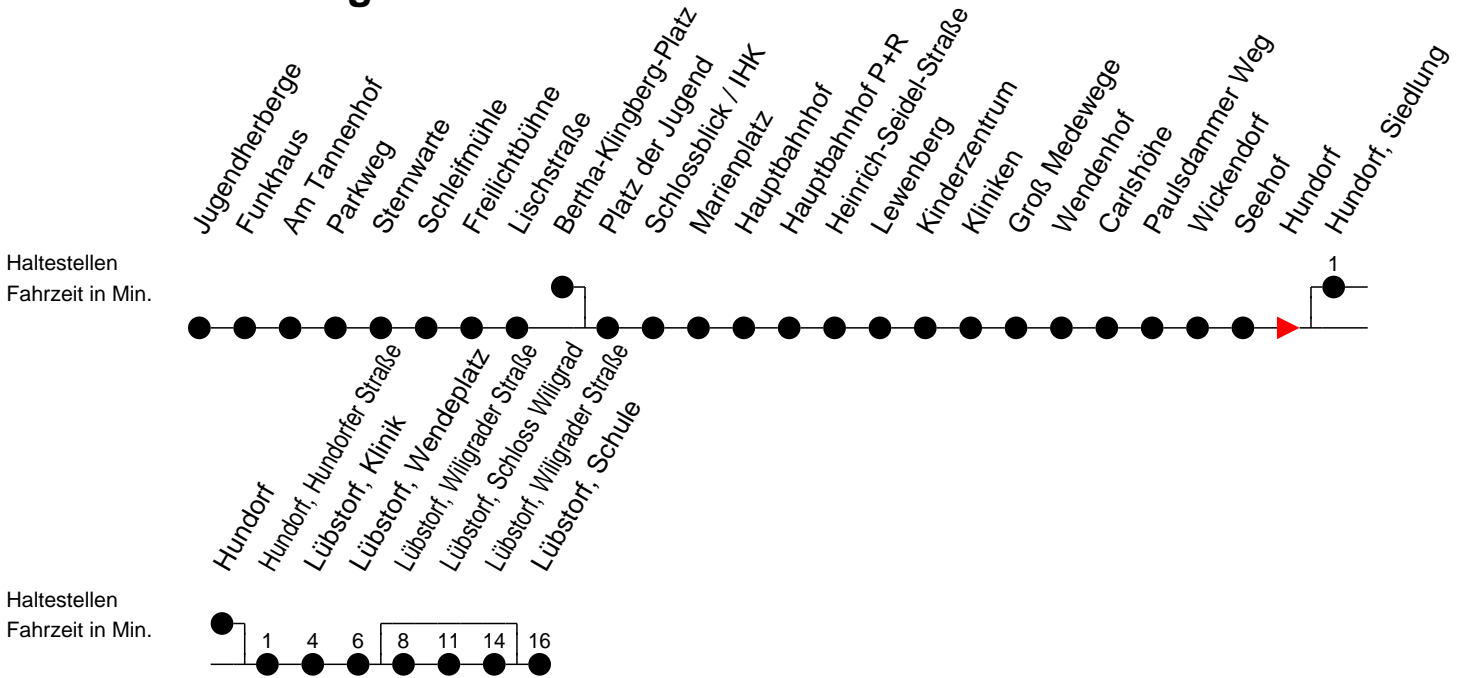

Richtung: Lübstorf

Montag bis Freitag

Std.	Minuten
5	51 <sup>ⓑ</sup>
6	11 <sup>ⓑ</sup> 39 <sup>Ⓢ</sup> <sub>ⓓ</sub> 39 <sup>ⓕ</sup> <sub>ⓑ</sub> 59 <sup>Ⓢ</sup> <sub>ⓔ</sub> 59 <sup>ⓕ</sup> <sub>ⓐ</sub>
8	
9	08 <sup>ⓑ</sup>
10	
11	38 <sup>Ⓢ</sup> <sub>ⓓ</sub> 38 <sup>ⓕ</sup> <sub>ⓑ</sub>
12	
13	08 <sup>Ⓢ</sup> <sub>ⓓ</sub> 08 <sup>ⓕ</sup> <sub>ⓑ</sub>
14	08 <sup>Ⓢ</sup> <sub>ⓐ</sub> 08 <sup>ⓕ</sup> <sub>ⓐ</sub> 26 <sup>Ⓢ</sup> <sub>ⓓ</sub>
15	08 <sup>Ⓢ</sup> <sub>ⓓ</sub> 08 <sup>ⓕ</sup> <sub>ⓑ</sub>
16	08 <sup>Ⓢ</sup> <sub>ⓓ</sub> 08 <sup>ⓕ</sup> <sub>ⓑ</sub> 26 <sup>Ⓢ</sup> <sub>ⓓ</sub>
17	08 <sup>ⓐ</sup>
18	19 <sup>ⓑ</sup>
20	40 <sup>ⓑ</sup>
22	00 <sup>ⓑ</sup>

Std.	Minuten
5	
6	
8	21 <sup>ⓑ</sup>
9	
10	06 <sup>ⓑ</sup>
11	
12	06 <sup>ⓑ</sup>
13	16 <sup>ⓐ</sup>
14	
15	
16	06 <sup>ⓑ</sup>
17	36 <sup>ⓐ</sup>
18	
20	40 <sup>ⓑ</sup>
22	00 <sup>ⓑ</sup>

- Ⓐ - fährt bis Lübstorf, Schloss Wiligrad
- Ⓑ - fährt bis Lübstorf, Wendepplatz
- Ⓒ - fährt bis Lübstorf, Schule über Lübstorf, Schloss Wiligrad
- Ⓓ - fährt bis Lübstorf, Schule
- Ⓔ - fährt bis Lübstorf, Schule über Hundorf, Siedlung und Lübstorf, Schloss Wiligrad

- ⓕ - verkehrt nur während der Ferien
- Ⓢ - verkehrt nur während der Schulzeit