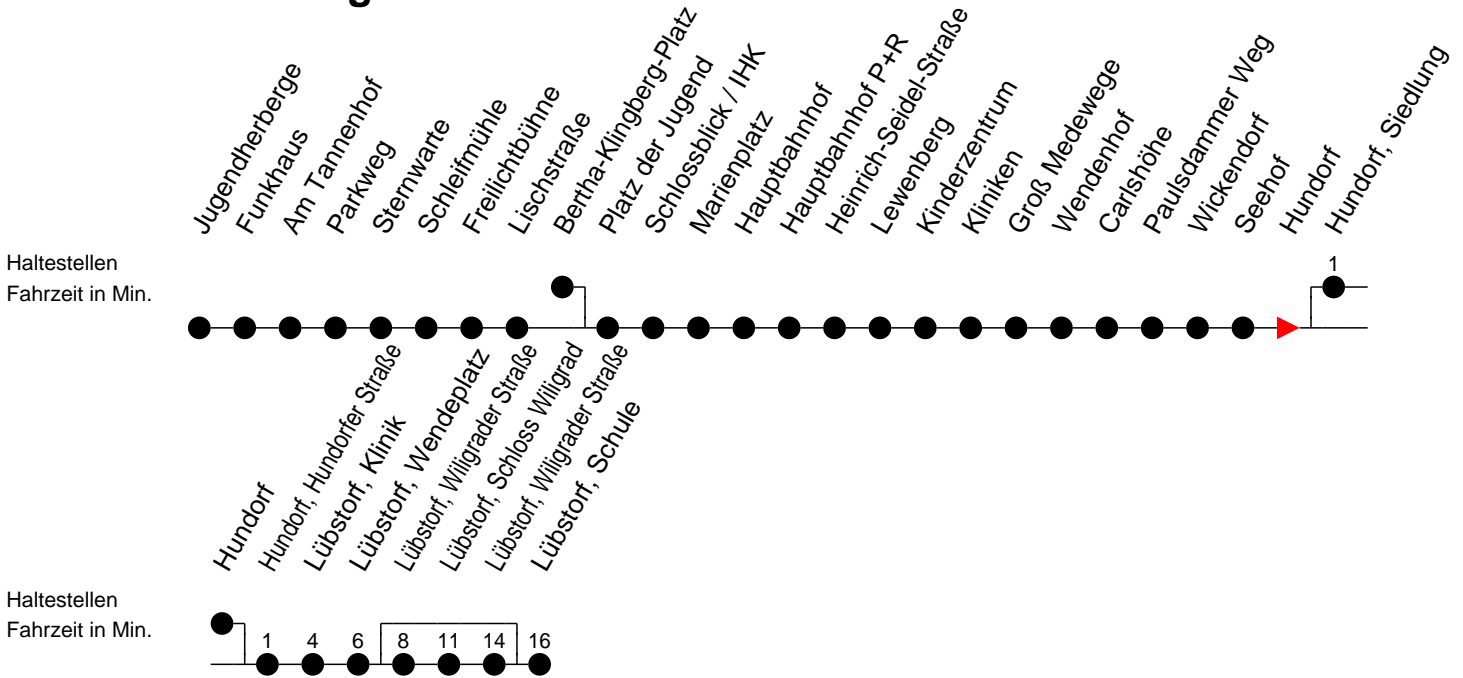

Richtung: Lübstorf

Montag bis Freitag (NICHT am 24. und 31. Dezember)

Std.	Minuten
5	51 [ⓑ]
6	11 [ⓑ] 39 [Ⓢ] _ⓓ 39 [ⓕ] _ⓑ 59 [Ⓢ] _ⓔ 59 [ⓕ] _ⓐ
8	
9	08 [ⓑ]
10	
11	38 [Ⓢ] _ⓓ 38 [ⓕ] _ⓑ
12	
13	08 [Ⓢ] _ⓓ 08 [ⓕ] _ⓑ
14	08 [Ⓢ] _ⓐ 08 [ⓕ] _ⓐ 26 [Ⓢ] _ⓓ
15	08 [Ⓢ] _ⓓ 08 [ⓕ] _ⓑ
16	08 [Ⓢ] _ⓓ 08 [ⓕ] _ⓑ 26 [Ⓢ] _ⓓ
17	08 [ⓐ]
18	19 [ⓑ]
20	40 [ⓑ]
22	00 [ⓑ]

- Ⓐ - fährt bis Lübstorf, Schloss Wiligrad
- Ⓑ - fährt bis Lübstorf, Wendepplatz
- Ⓒ - fährt bis Lübstorf, Schule über Lübstorf, Schloss Wiligrad
- Ⓓ - fährt bis Lübstorf, Schule
- Ⓔ - fährt bis Lübstorf, Schule über Hundorf, Siedlung und Lübstorf, Schloss Wiligrad

- ⓕ - verkehrt nur während der Ferien
- Ⓢ - verkehrt nur während der Schulzeit