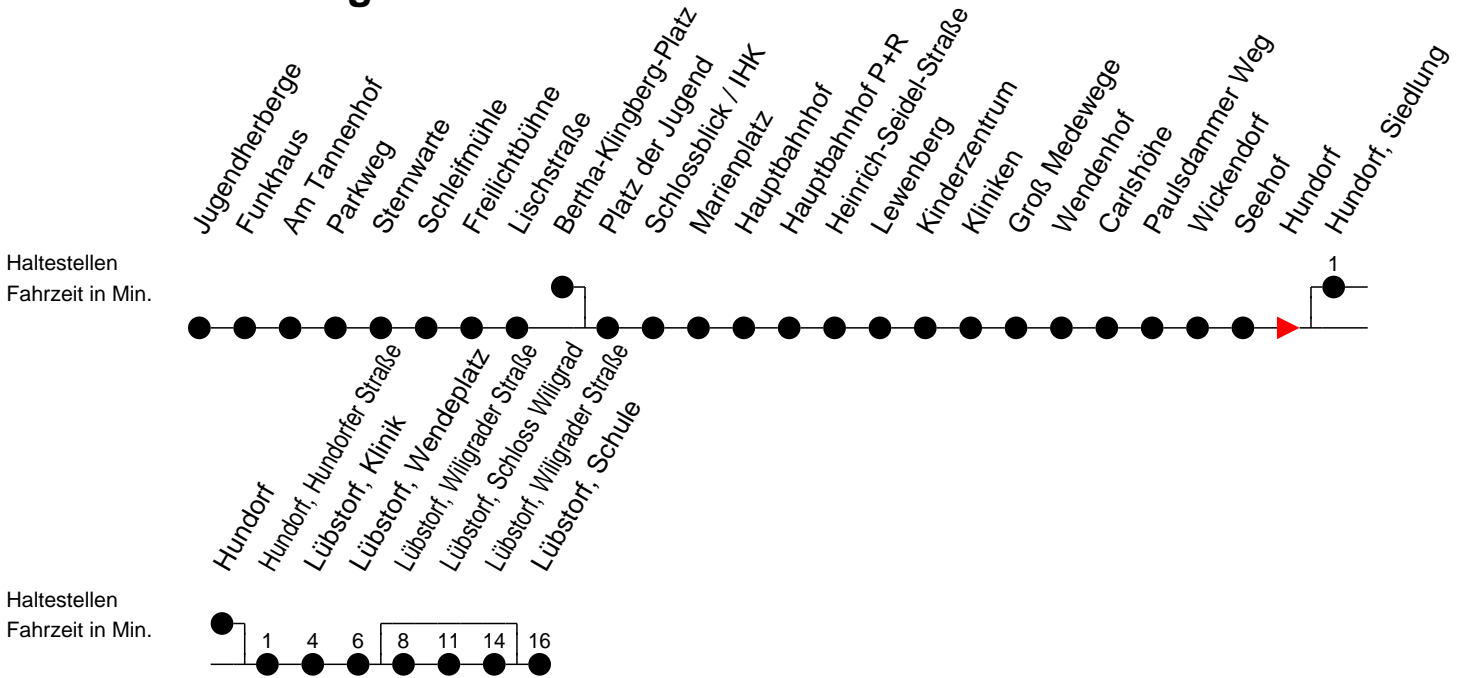

Richtung: Lübstorf

Montag bis Freitag (NICHT am 24. und 31. Dezember 2020)

Std.	Minuten
5	51 <sup>ⓑ</sup>
6	11 <sup>ⓑ</sup> 39 <sup>Ⓢ</sup> <sub>ⓓ</sub> 39 <sup>ⓕ</sup> <sub>ⓑ</sub> 59 <sup>Ⓢ</sup> <sub>ⓔ</sub> 59 <sup>ⓕ</sup> <sub>ⓐ</sub>
8	
9	08 <sup>ⓑ</sup>
10	
11	38 <sup>Ⓢ</sup> <sub>ⓓ</sub> 38 <sup>ⓕ</sup> <sub>ⓑ</sub>
12	
13	08 <sup>Ⓢ</sup> <sub>ⓓ</sub> 08 <sup>ⓕ</sup> <sub>ⓑ</sub>
14	08 <sup>Ⓢ</sup> <sub>ⓐ</sub> 08 <sup>ⓕ</sup> <sub>ⓐ</sub> 26 <sup>Ⓢ</sup> <sub>ⓓ</sub>
15	08 <sup>Ⓢ</sup> <sub>ⓓ</sub> 08 <sup>ⓕ</sup> <sub>ⓑ</sub>
16	08 <sup>Ⓢ</sup> <sub>ⓓ</sub> 08 <sup>ⓕ</sup> <sub>ⓑ</sub> 26 <sup>Ⓢ</sup> <sub>ⓓ</sub>
17	08 <sup>ⓐ</sup>
18	11 <sup>ⓑ</sup>
20	40 <sup>ⓑ</sup>
22	00 <sup>ⓑ</sup>

Samstag sowie 24. und 31. Dezember 2020

Std.	Minuten
5	
6	
8	21 <sup>ⓑ</sup>
9	
10	06 <sup>ⓑ</sup>
11	
12	06 <sup>ⓑ</sup>
13	16 <sup>ⓐ</sup>
14	
15	
16	06 <sup>ⓑ</sup>
17	36 <sup>ⓐ</sup>
18	
20	40 <sup>ⓑ</sup>
22	00 <sup>ⓑ</sup>

- Ⓐ - fährt bis Lübstorf, Schloss Wiligrad
- Ⓑ - fährt bis Lübstorf, Wendeplatz
- Ⓒ - fährt bis Lübstorf, Schule über Lübstorf, Schloss Wiligrad
- Ⓓ - fährt bis Lübstorf, Schule
- Ⓔ - fährt bis Lübstorf, Schule über Hundorf, Siedlung und Lübstorf, Schloss Wiligrad

- ⓕ - verkehrt nur während der Ferien
- Ⓢ - verkehrt nur während der Schulzeit