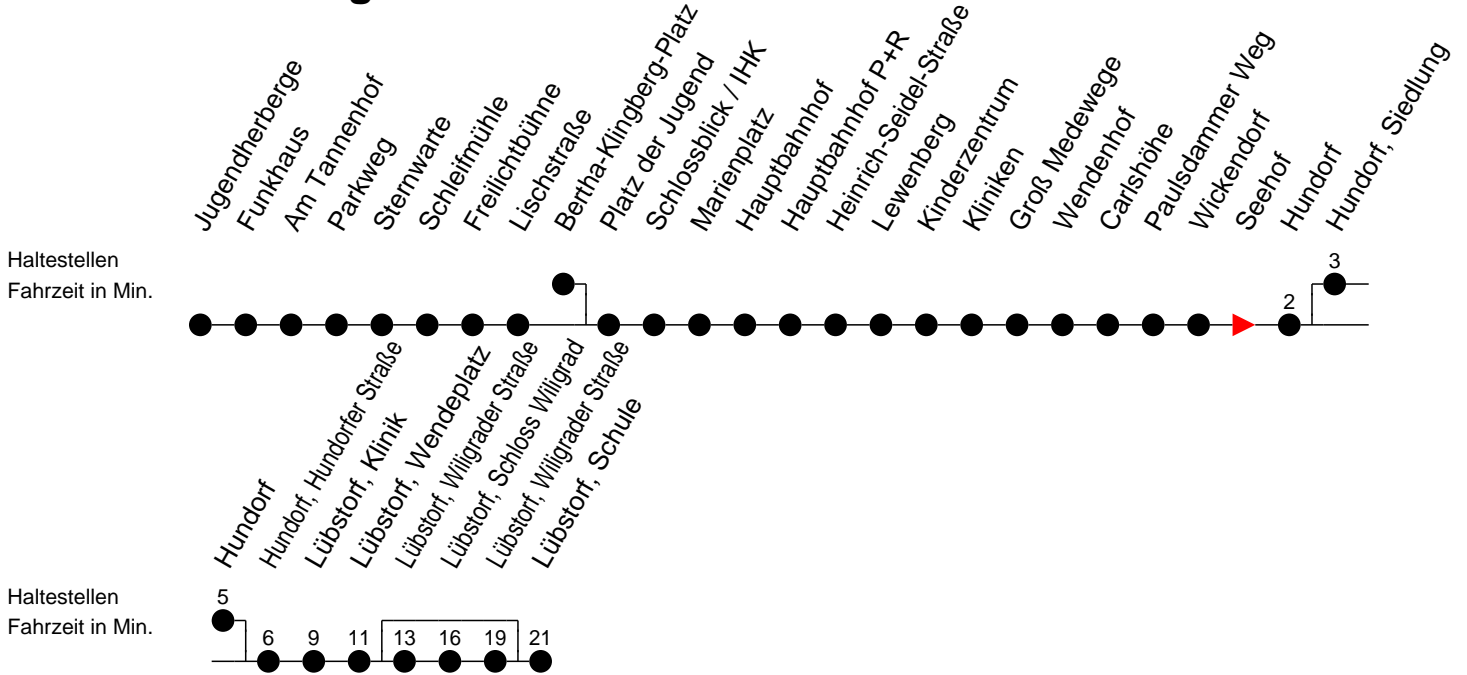

Richtung: Lübstorf

Montag bis Freitag

Std.	Minuten
5	49 [ⓑ]
6	09 [ⓑ] 36 [Ⓢ] _ⓓ 36 [ⓕ] _ⓑ 56 [Ⓢ] _ⓔ 56 [ⓕ] _ⓐ
8	
9	06 [ⓑ]
10	
11	36 [Ⓢ] _ⓓ 36 [ⓕ] _ⓑ
12	
13	06 [Ⓢ] _ⓓ 06 [ⓕ] _ⓑ
14	06 [Ⓢ] _ⓐ 06 [ⓕ] _ⓐ 24 [Ⓢ] _ⓓ
15	06 [Ⓢ] _ⓓ 06 [ⓕ] _ⓑ
16	06 [Ⓢ] _ⓓ 06 [ⓕ] _ⓑ 24 [Ⓢ] _ⓓ
17	06 [ⓐ]
18	17 [ⓑ]
20	38 [ⓑ]
21	58 [ⓑ]

- Ⓐ - fährt bis Lübstorf, Schloss Wiligrad
 Ⓑ - fährt bis Lübstorf, Wendepplatz
 Ⓒ - fährt bis Lübstorf, Schule über Lübstorf, Schloss Wiligrad
 Ⓓ - fährt bis Lübstorf, Schule
 Ⓔ - fährt bis Lübstorf, Schule über Hundorf, Siedlung und Lübstorf, Schloss Wiligrad