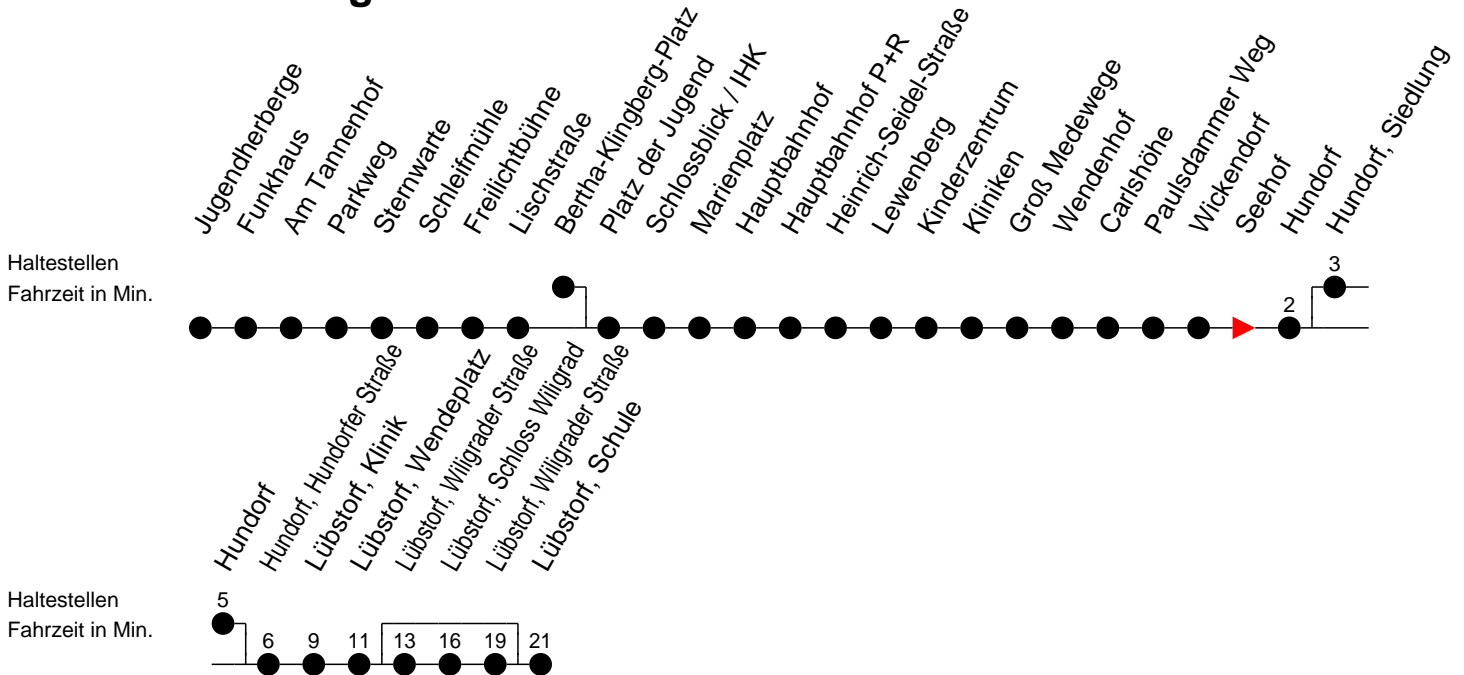

Richtung: Lübstorf

Montag bis Freitag (NICHT am 24. und 31. Dezember)

Std.	Minuten
5	49 [ⓑ]
6	09 [ⓑ] 36 [Ⓢ] _ⓓ 36 [ⓕ] _ⓑ 56 [Ⓢ] _ⓔ 56 [ⓕ] _ⓐ
8	
9	06 [ⓑ]
10	
11	36 [Ⓢ] _ⓓ 36 [ⓕ] _ⓑ
12	
13	06 [Ⓢ] _ⓓ 06 [ⓕ] _ⓑ
14	06 [Ⓢ] _ⓐ 06 [ⓕ] _ⓐ 24 [Ⓢ] _ⓓ
15	06 [Ⓢ] _ⓓ 06 [ⓕ] _ⓑ
16	06 [Ⓢ] _ⓓ 06 [ⓕ] _ⓑ 24 [Ⓢ] _ⓓ
17	06 [ⓐ]
18	17 [ⓑ]
20	38 [ⓑ]
21	58 [ⓑ]

- Ⓐ - fährt bis Lübstorf, Schloss Wiligrad
- Ⓑ - fährt bis Lübstorf, Wendepplatz
- Ⓒ - fährt bis Lübstorf, Schule über Lübstorf, Schloss Wiligrad
- Ⓓ - fährt bis Lübstorf, Schule
- Ⓔ - fährt bis Lübstorf, Schule über Hundorf, Siedlung und Lübstorf, Schloss Wiligrad

- ⓕ - verkehrt nur während der Ferien
- Ⓢ - verkehrt nur während der Schulzeit