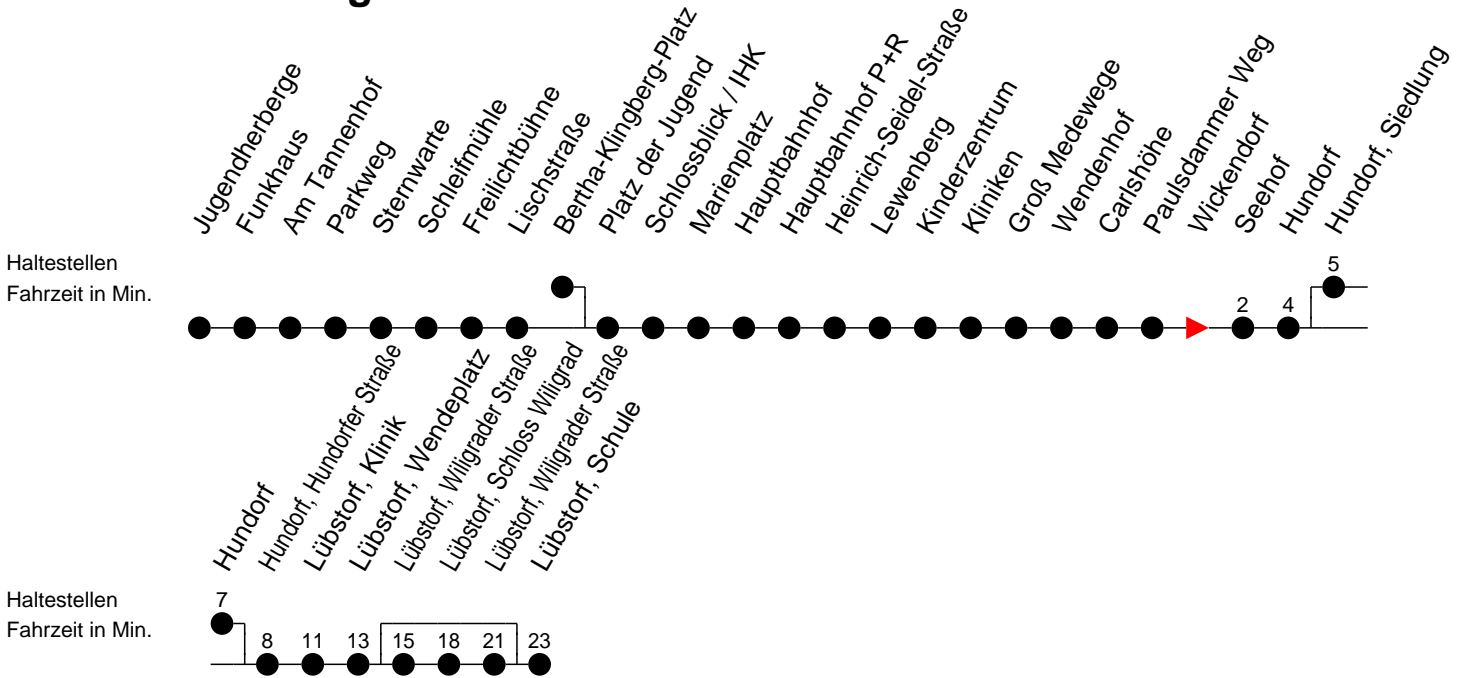

Richtung: Lübstorf

Montag bis Freitag

Std.	Minuten
5	47 <sup>ⓑ</sup>
6	07 <sup>ⓑ</sup> 34 <sup>Ⓢ</sup> 34 <sup>Ⓤ</sup> 34 <sup>Ⓥ</sup> 54 <sup>Ⓢ</sup> 54 <sup>Ⓥ</sup>
8	
9	04 <sup>ⓑ</sup>
10	
11	34 <sup>Ⓢ</sup> 34 <sup>Ⓥ</sup>
12	
13	04 <sup>Ⓢ</sup> 04 <sup>Ⓥ</sup>
14	04 <sup>Ⓢ</sup> 04 <sup>Ⓥ</sup> 22 <sup>Ⓢ</sup>
15	04 <sup>Ⓢ</sup> 04 <sup>Ⓥ</sup>
16	04 <sup>Ⓢ</sup> 04 <sup>Ⓥ</sup> 22 <sup>Ⓢ</sup>
17	04 <sup>Ⓥ</sup>
18	15 <sup>ⓑ</sup>
20	37 <sup>ⓑ</sup>
21	57 <sup>ⓑ</sup>

Std.	Minuten
5	
6	
8	18 <sup>ⓑ</sup>
9	
10	02 <sup>ⓑ</sup>
11	
12	02 <sup>ⓑ</sup>
13	12 <sup>Ⓥ</sup>
14	
15	
16	02 <sup>ⓑ</sup>
17	32 <sup>Ⓥ</sup>
18	
20	37 <sup>ⓑ</sup>
21	57 <sup>ⓑ</sup>

- Ⓐ - fährt bis Lübstorf, Schloss Wiligrad
- Ⓑ - fährt bis Lübstorf, Wendepplatz
- Ⓒ - fährt bis Lübstorf, Schule über Lübstorf, Schloss Wiligrad
- Ⓓ - fährt bis Lübstorf, Schule
- Ⓔ - fährt bis Lübstorf, Schule über Hundorf, Siedlung und Lübstorf, Schloss Wiligrad

- Ⓥ - verkehrt nur während der Ferien
- Ⓢ - verkehrt nur während der Schulzeit