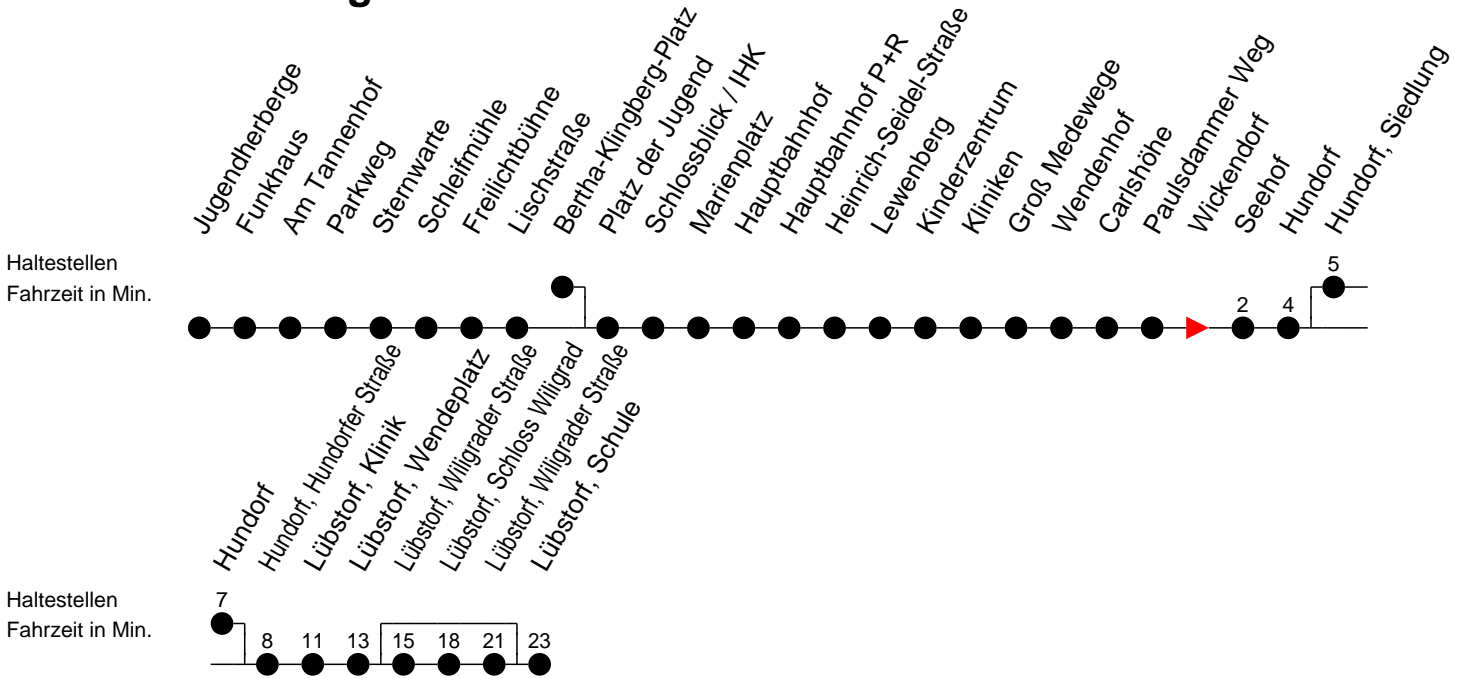

Richtung: Lübstorf

Montag bis Freitag (NICHT am 24. und 31. Dezember)

Std.	Minuten
5	47 [ⓑ]
6	07 [ⓑ] 34 [Ⓢ] _ⓓ 34 [ⓕ] _ⓑ 54 [Ⓢ] _ⓔ 54 [ⓕ] _ⓐ
8	
9	04 [ⓑ]
10	
11	34 [Ⓢ] _ⓓ 34 [ⓕ] _ⓑ
12	
13	04 [Ⓢ] _ⓓ 04 [ⓕ] _ⓑ
14	04 [Ⓢ] _ⓐ 04 [ⓕ] _ⓐ 22 [Ⓢ] _ⓓ
15	04 [Ⓢ] _ⓓ 04 [ⓕ] _ⓑ
16	04 [Ⓢ] _ⓓ 04 [ⓕ] _ⓑ 22 [Ⓢ] _ⓓ
17	04 [ⓐ]
18	15 [ⓑ]
20	37 [ⓑ]
21	57 [ⓑ]

- Ⓐ - fährt bis Lübstorf, Schloss Wiligrad
- Ⓑ - fährt bis Lübstorf, Wendepplatz
- Ⓒ - fährt bis Lübstorf, Schule über Lübstorf, Schloss Wiligrad
- Ⓓ - fährt bis Lübstorf, Schule
- Ⓔ - fährt bis Lübstorf, Schule über Hundorf, Siedlung und Lübstorf, Schloss Wiligrad

- ⓕ - verkehrt nur während der Ferien
- Ⓢ - verkehrt nur während der Schulzeit