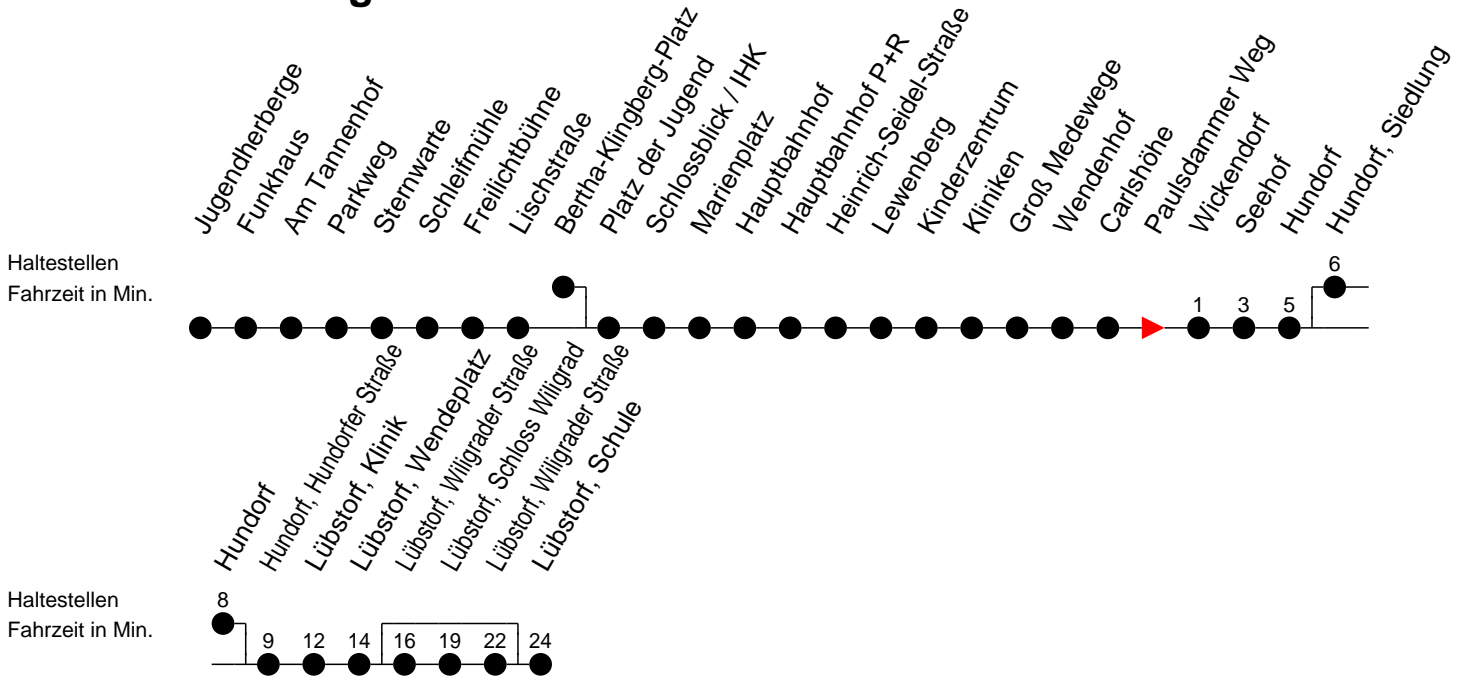

Richtung: Lübstorf

Montag bis Freitag (NICHT am 24. und 31. Dezember)

Std.	Minuten
5	46 [ⓑ]
6	06 [ⓑ] 33 [Ⓢ] _ⓓ 33 [ⓕ] _ⓑ 53 [Ⓢ] _ⓔ 53 [ⓕ] _ⓐ
8	
9	03 [ⓑ]
10	
11	33 [Ⓢ] _ⓓ 33 [ⓕ] _ⓑ
12	
13	03 [Ⓢ] _ⓓ 03 [ⓕ] _ⓑ
14	03 [Ⓢ] _ⓐ 03 [ⓕ] _ⓐ 21 [Ⓢ] _ⓓ
15	03 [Ⓢ] _ⓓ 03 [ⓕ] _ⓑ
16	03 [Ⓢ] _ⓓ 03 [ⓕ] _ⓑ 21 [Ⓢ] _ⓓ
17	03 [ⓐ]
18	14 [ⓑ]
20	36 [ⓑ]
21	56 [ⓑ]

- ⓐ - fährt bis Lübstorf, Schloss Wiligrad
- ⓑ - fährt bis Lübstorf, Wendepplatz
- ⓒ - fährt bis Lübstorf, Schule über Lübstorf, Schloss Wiligrad
- ⓓ - fährt bis Lübstorf, Schule
- ⓔ - fährt bis Lübstorf, Schule über Hundorf, Siedlung und Lübstorf, Schloss Wiligrad

- ⓕ - verkehrt nur während der Ferien
- Ⓢ - verkehrt nur während der Schulzeit