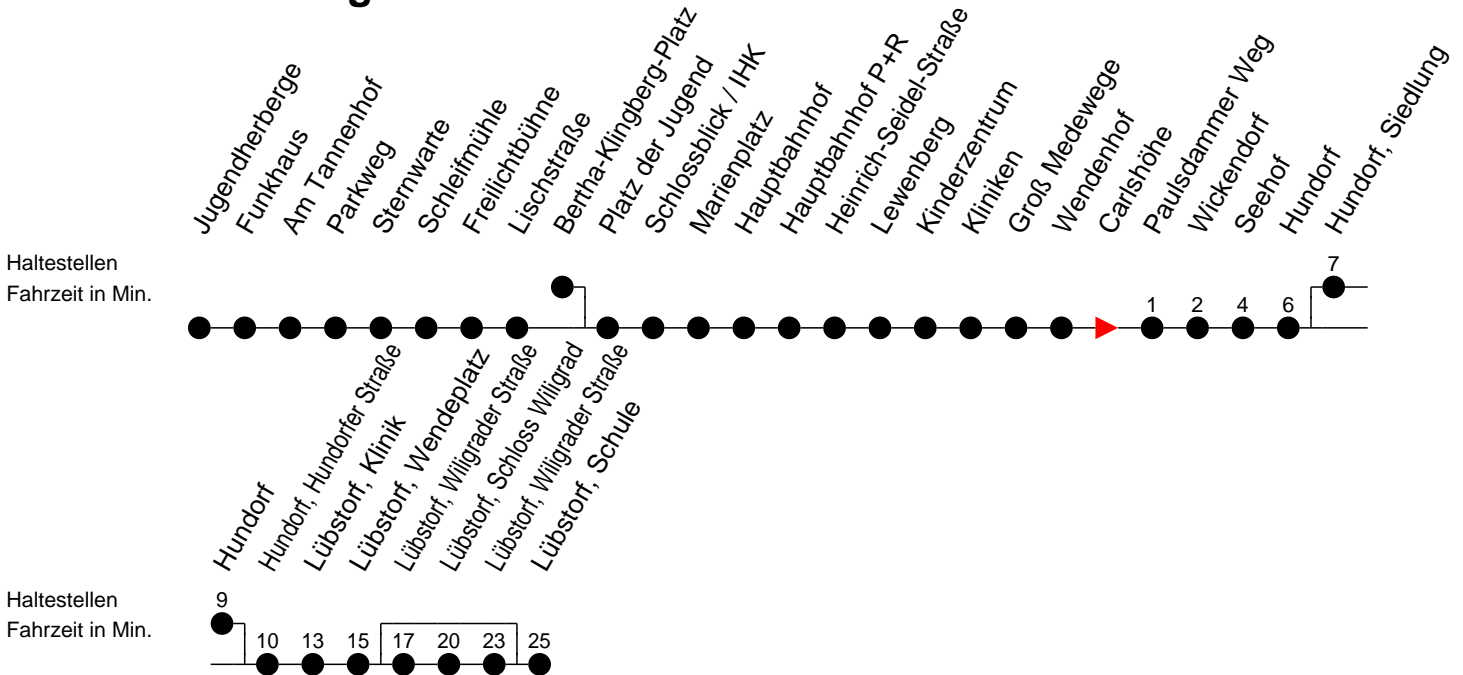

Richtung: Lübstorf

Montag bis Freitag

| Std. | Minuten |
|------|---|
| 5 | 14 ^W 45 ^B |
| 6 | 05 ^B 32 ^S 32 ^D 32 ^B 52 ^S 52 ^F 52 ^A |
| 7 | |
| 8 | 17 ^W |
| 9 | 02 ^B |
| 10 | 32 ^W |
| 11 | 32 ^S 32 ^F 32 ^D 32 ^B |
| 12 | |
| 13 | 02 ^S 02 ^F 02 ^D 02 ^B |
| 14 | 02 ^S 02 ^F 02 ^C 02 ^A 20 ^S 20 ^D |
| 15 | 02 ^S 02 ^F 02 ^D 02 ^B |
| 16 | 02 ^S 02 ^F 02 ^D 02 ^B 20 ^S 20 ^D |
| 17 | 02 ^A |
| 18 | 13 ^B |
| 20 | 35 ^B |
| 21 | 55 ^B |

- (A) - fährt bis Lübstorf, Schloss Wiligrad
- (B) - fährt bis Lübstorf, Wendepplatz
- (C) - fährt bis Lübstorf, Schule über Lübstorf, Schloss Wiligrad
- (D) - fährt bis Lübstorf, Schule
- (E) - fährt bis Lübstorf, Schule über Hundorf, Siedlung und Lübstorf, Schloss Wiligrad

- (W) - fährt nur bis Paulsdammer Weg
- (F) - verkehrt nur während der Ferien
- (S) - verkehrt nur während der Schulzeit