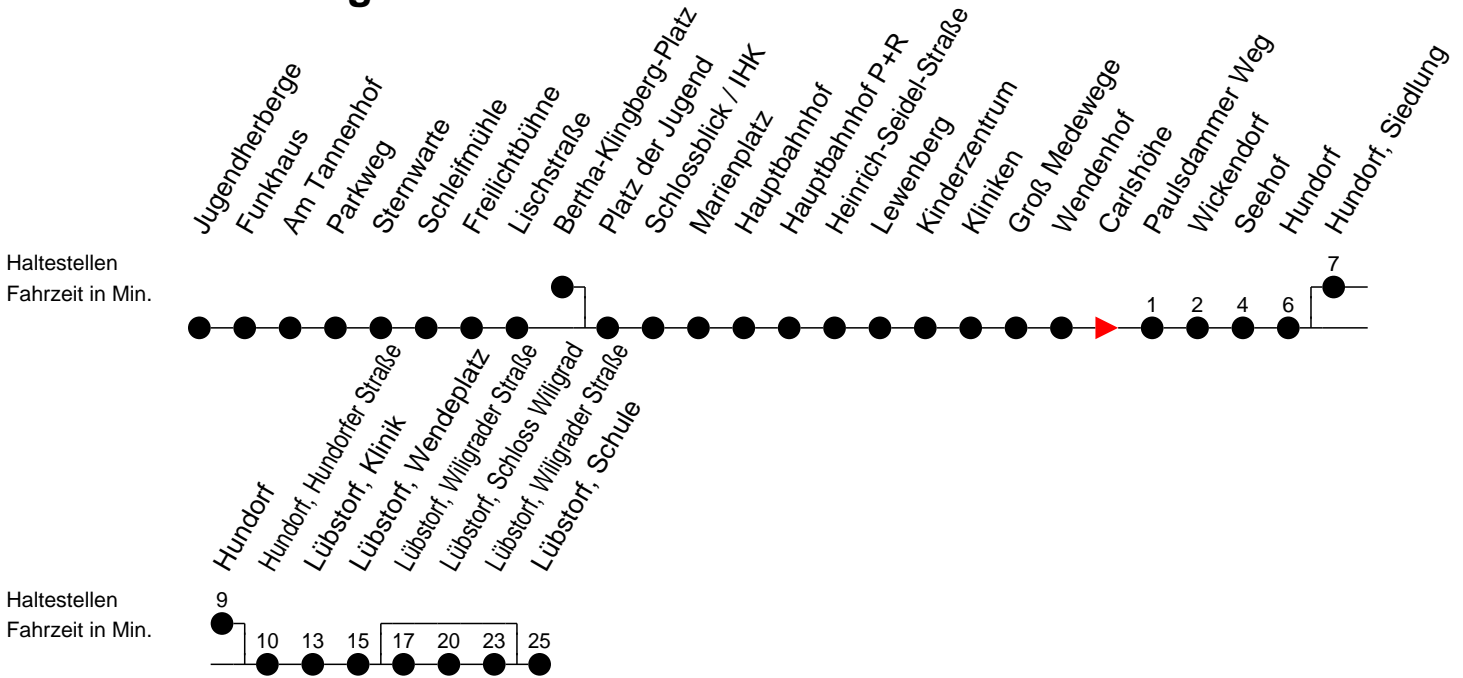

Richtung: Lübstorf

Montag bis Freitag (NICHT am 24. und 31. Dezember)

Std.	Minuten
5	14 ^W 45 ^B
6	05 ^B 32 ^S 32 ^D 32 ^B 52 ^S 52 ^F 52 ^A
7	
8	17 ^W
9	02 ^B
10	32 ^W
11	32 ^S 32 ^B
12	
13	02 ^S 02 ^F 02 ^D 02 ^B
14	02 ^S 02 ^F 02 ^C 02 ^A 20 ^S 20 ^D
15	02 ^S 02 ^F 02 ^D 02 ^B
16	02 ^S 02 ^F 02 ^D 02 ^B 20 ^S 20 ^D
17	02 ^A
18	13 ^B
20	35 ^B
21	55 ^B

Samstag sowie 24. und 31. Dezember

Std.	Minuten
5	
6	
7	35 ^W
8	16 ^B
9	
10	00 ^B
11	
12	00 ^B
13	10 ^A
14	40 ^W
15	
16	00 ^B
17	30 ^A
18	
20	35 ^B
21	55 ^B

Sonn- und Feiertag

Std.	Minuten
5	
6	
7	35 ^W
8	16 ^B
9	
10	00 ^B
11	
12	00 ^B
13	10 ^A
14	40 ^W
15	
16	00 ^B
17	30 ^A
18	
20	35 ^B
21	55 ^B

- (A) - fährt bis Lübstorf, Schule
- (B) - fährt bis Lübstorf, Wendepunkt
- (C) - fährt bis Lübstorf, Schule über Lübstorf, Schloss Wiligrad
- (D) - fährt bis Lübstorf, Schule
- (E) - fährt bis Lübstorf, Schule über Hundorf, Siedlung und Lübstorf, Schloss Wiligrad

- (W) - fährt nur bis Paulsdammer Weg
- (F) - verkehrt nur während der Ferien
- (S) - verkehrt nur während der Schulzeit