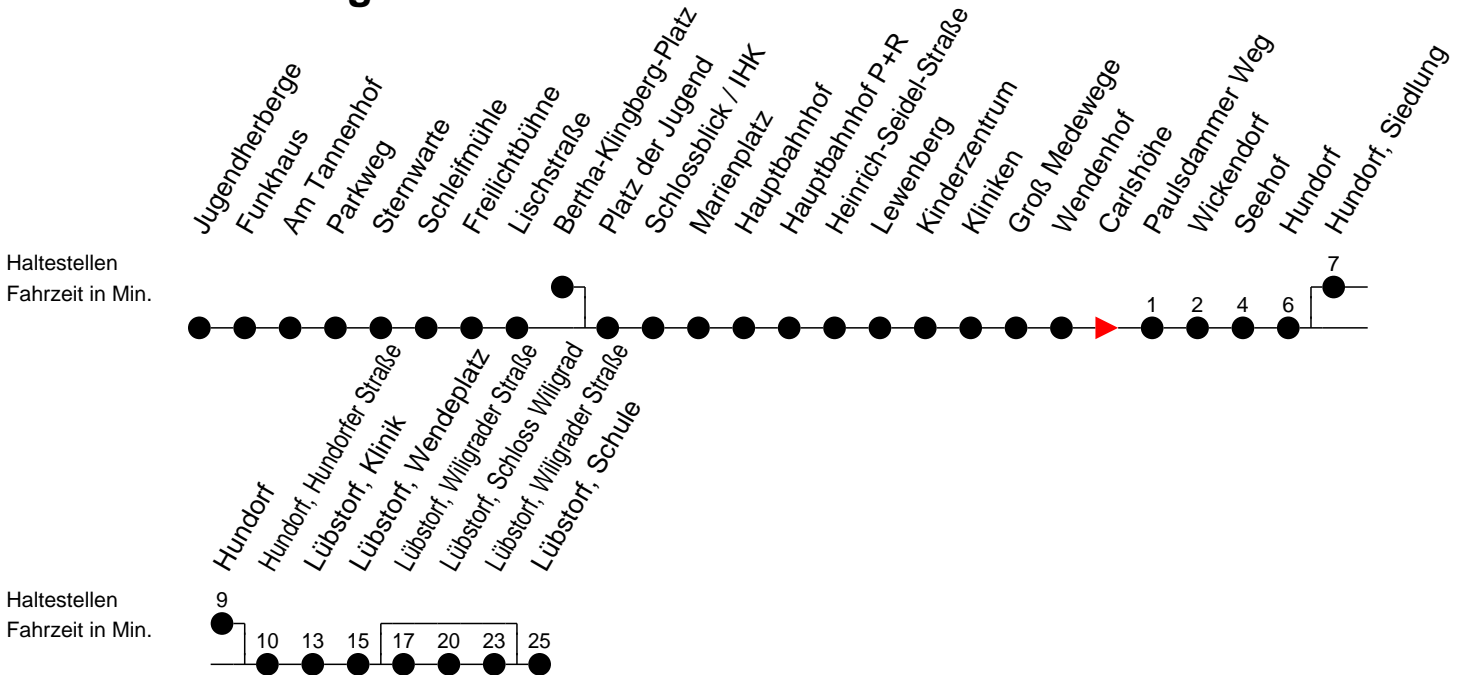

Richtung: Lübstorf

Montag bis Freitag (NICHT am 24. und 31. Dezember 2020)

Std.	Minuten
5	14 ^W 45 ^B
6	05 ^B 32 ^S 32 ^D 32 ^B 52 ^S 52 ^F 52 ^A
7	
8	32 ^W
9	02 ^B
10	32 ^W
11	32 ^S 32 ^B
12	
13	02 ^S 02 ^F 02 ^D 02 ^B
14	02 ^S 02 ^F 02 ^C 02 ^A 20 ^S 20 ^D
15	02 ^S 02 ^F 02 ^D 02 ^B
16	02 ^S 02 ^F 02 ^D 02 ^B 20 ^S 20 ^D
17	02 ^A
18	05 ^B
20	35 ^B
21	55 ^B

Samstag sowie 24. und 31. Dezember 2020

Std.	Minuten
5	
6	
7	27 ^W
8	16 ^B
9	
10	00 ^B
11	
12	00 ^B
13	10 ^A
14	40 ^W
15	
16	00 ^B
17	30 ^A
18	
20	35 ^B
21	55 ^B

Sonn- und Feiertag

Std.	Minuten
5	
6	
7	27 ^W
8	16 ^B
9	
10	00 ^B
11	
12	00 ^B
13	10 ^A
14	40 ^W
15	
16	00 ^B
17	30 ^A
18	
20	35 ^B
21	55 ^B

- (A) - fährt bis Lübstorf, Schloss Wiligrad
- (B) - fährt bis Lübstorf, Wendepplatz
- (C) - fährt bis Lübstorf, Schule über Lübstorf, Schloss Wiligrad
- (D) - fährt bis Lübstorf, Schule
- (E) - fährt bis Lübstorf, Schule über Hundorf, Siedlung und Lübstorf, Schloss Wiligrad

- (W) - fährt nur bis Paulsdammer Weg
- (F) - verkehrt nur während der Ferien
- (S) - verkehrt nur während der Schulzeit