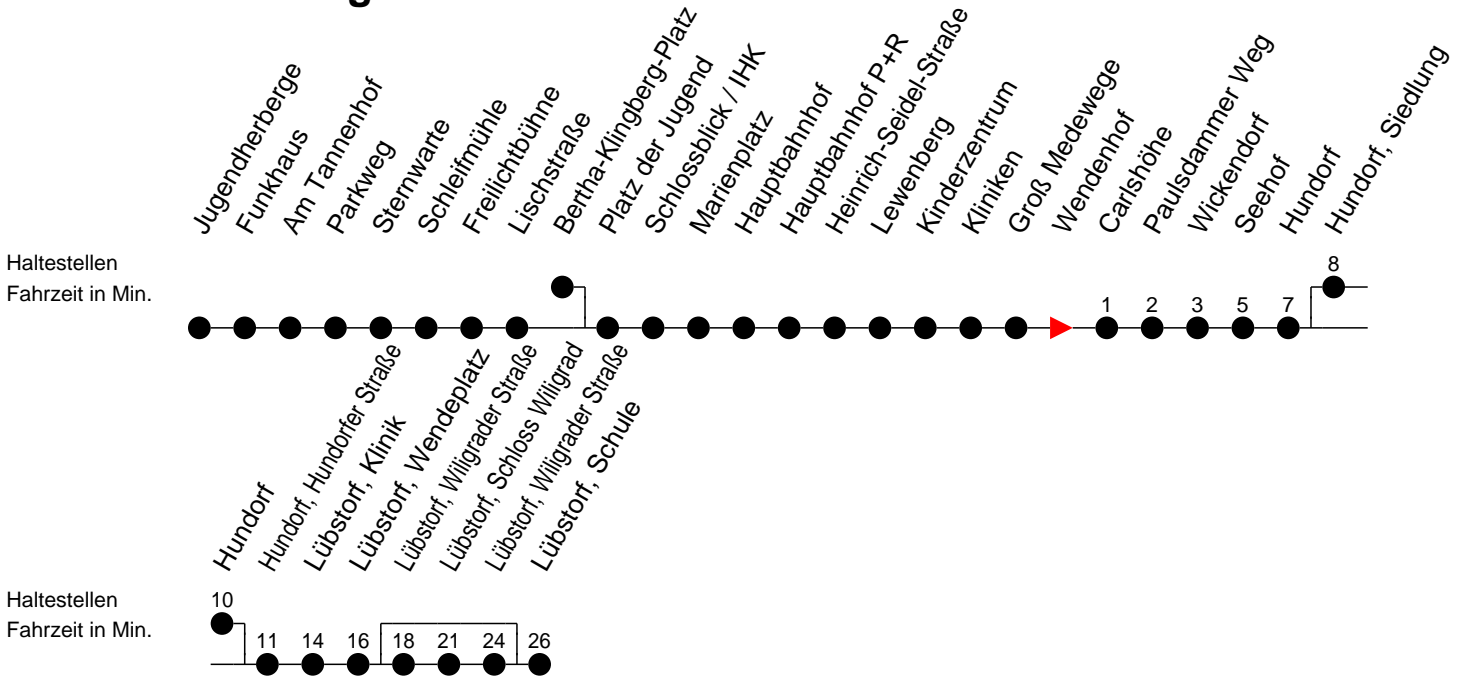

Richtung: Lübstorf

Montag bis Freitag

Std.	Minuten
5	13 <sup>W</sup> 44 <sup>B</sup>
6	04 <sup>B</sup> 31 <sup>S</sup> 31 <sup>D</sup> 31 <sup>F</sup> 51 <sup>S</sup> 51 <sup>F</sup> 51 <sup>A</sup>
7	
8	16 <sup>W</sup>
9	01 <sup>B</sup>
10	31 <sup>W</sup>
11	31 <sup>S</sup> 31 <sup>F</sup> 31 <sup>D</sup> 31 <sup>B</sup>
13	01 <sup>S</sup> 01 <sup>F</sup> 01 <sup>D</sup> 01 <sup>B</sup>
14	01 <sup>C</sup> 01 <sup>A</sup> 19 <sup>S</sup> 19 <sup>D</sup>
15	01 <sup>S</sup> 01 <sup>F</sup> 01 <sup>D</sup> 01 <sup>B</sup>
16	01 <sup>S</sup> 01 <sup>F</sup> 01 <sup>D</sup> 19 <sup>S</sup> 19 <sup>D</sup>
17	01 <sup>A</sup>
18	12 <sup>B</sup>
20	34 <sup>B</sup>
21	54 <sup>B</sup>

Samstag

Std.	Minuten
5	
6	
7	34 <sup>W</sup>
8	15 <sup>B</sup>
9	59 <sup>B</sup>
10	
11	59 <sup>B</sup>
13	09 <sup>A</sup>
14	39 <sup>W</sup>
15	59 <sup>B</sup>
16	
17	29 <sup>A</sup>
18	
20	34 <sup>B</sup>
21	54 <sup>B</sup>

- (A) - fährt bis Lübstorf, Schloss Wiligrad
- (B) - fährt bis Lübstorf, Wendeplatz
- (C) - fährt bis Lübstorf, Schule über Lübstorf, Schloss Wiligrad
- (D) - fährt bis Lübstorf, Schule
- (E) - fährt bis Lübstorf, Schule über Hundorf, Siedlung und Lübstorf, Schloss Wiligrad

- (W) - fährt nur bis Paulsdammer Weg
- (F) - verkehrt nur während der Ferien
- (S) - verkehrt nur während der Schulzeit