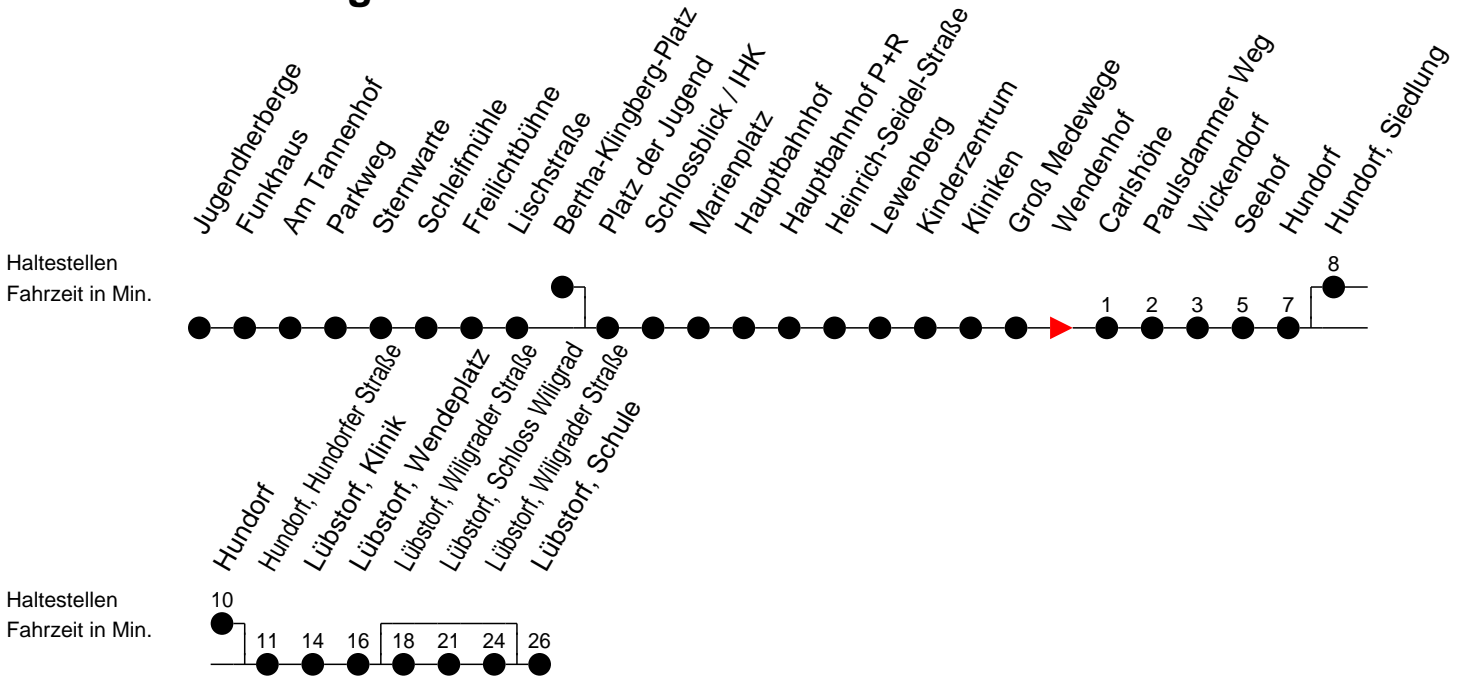

Richtung: Lübstorf

Montag bis Freitag (NICHT am 24. und 31. Dezember)

Std.	Minuten
5	13 ^W 44 ^B
6	04 ^B 31 ^S 31 ^D 31 ^B 51 ^S 51 ^F 51 ^A
7	
8	16 ^W
9	01 ^B
10	31 ^W
11	31 ^S 31 ^F 31 ^D 31 ^B
13	01 ^S 01 ^F 01 ^D 01 ^B
14	01 ^C 01 ^A 19 ^S 19 ^D
15	01 ^S 01 ^F 01 ^D 01 ^B
16	01 ^S 01 ^F 01 ^D 19 ^S 19 ^D
17	01 ^A
18	12 ^B
20	34 ^B
21	54 ^B

Samstag sowie 24. und 31. Dezember

Std.	Minuten
5	
6	
7	34 ^W
8	15 ^B
9	59 ^B
10	
11	59 ^B
13	09 ^A
14	39 ^W
15	59 ^B
16	
17	29 ^A
18	
20	34 ^B
21	54 ^B

Sonn- und Feiertag

Std.	Minuten
5	
6	
7	34 ^W
8	15 ^B
9	59 ^B
10	
11	59 ^B
13	09 ^A
14	39 ^W
15	59 ^B
16	
17	29 ^A
18	
20	34 ^B
21	54 ^B

- (A) - fährt bis Lübstorf, Schloss Wiligrad
- (B) - fährt bis Lübstorf, Wendepplatz
- (C) - fährt bis Lübstorf, Schule über Lübstorf, Schloss Wiligrad
- (D) - fährt bis Lübstorf, Schule
- (E) - fährt bis Lübstorf, Schule über Hundorf, Siedlung und Lübstorf, Schloss Wiligrad

- (W) - fährt nur bis Paulsdammer Weg
- (F) - verkehrt nur während der Ferien
- (S) - verkehrt nur während der Schulzeit