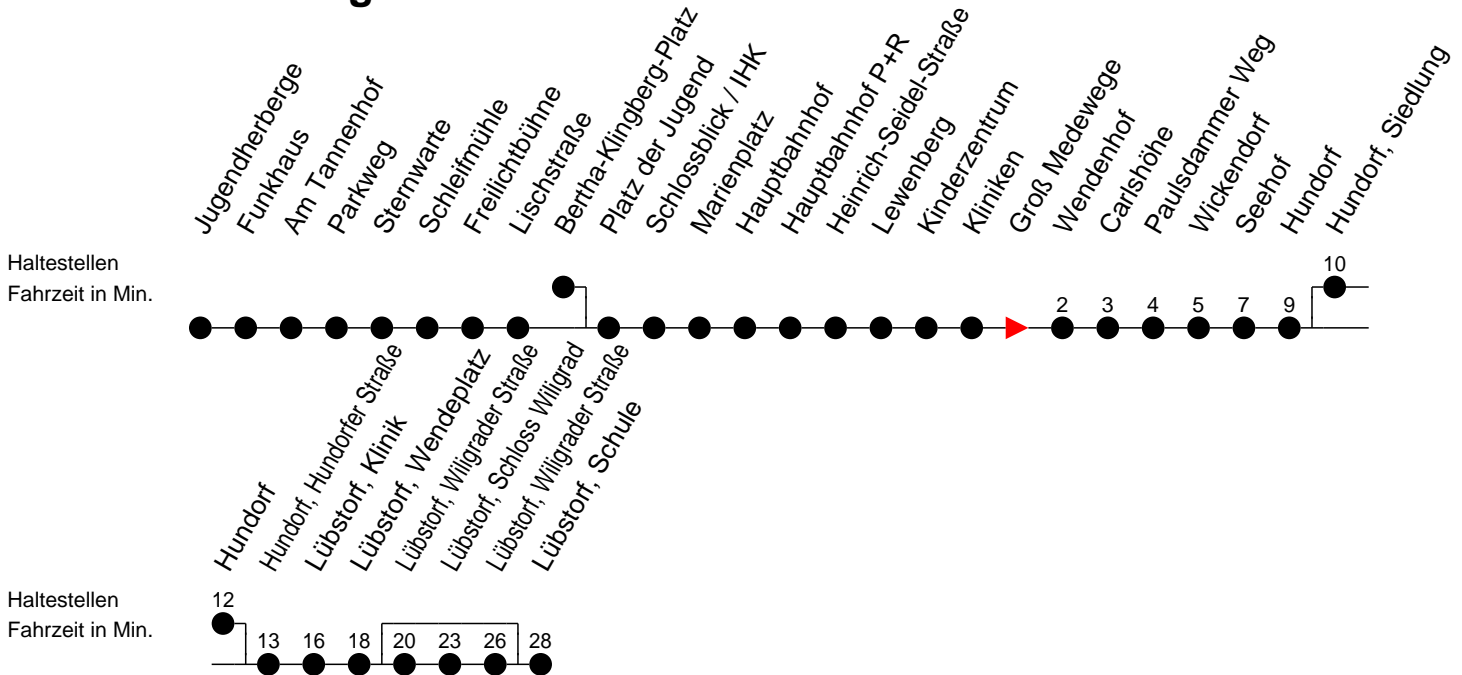

Richtung: Lübstorf

Montag bis Freitag

Std.	Minuten
5	12 ^W 42 ^B
6	02 ^B 29 ^D 29 ^F 29 ^B 49 ^S 49 ^F 49 ^A
7	
8	14 ^W 59 ^B
9	
10	29 ^W
11	29 ^D 29 ^B
12	59 ^S 59 ^F 59 ^B
13	59 ^C 59 ^A
14	17 ^S 59 ^S 59 ^F 59 ^B
15	59 ^D 59 ^B
16	17 ^S 59 ^A
17	
18	10 ^B
20	33 ^B
21	53 ^B

- (A) - fährt bis Lübstorf, Schloss Wiligrad
- (B) - fährt bis Lübstorf, Wendepplatz
- (C) - fährt bis Lübstorf, Schule über Lübstorf, Schloss Wiligrad
- (D) - fährt bis Lübstorf, Schule
- (E) - fährt bis Lübstorf, Schule über Hundorf, Siedlung und Lübstorf, Schloss Wiligrad

- (W) - fährt nur bis Paulsdammer Weg
- (F) - verkehrt nur während der Ferien
- (S) - verkehrt nur während der Schulzeit