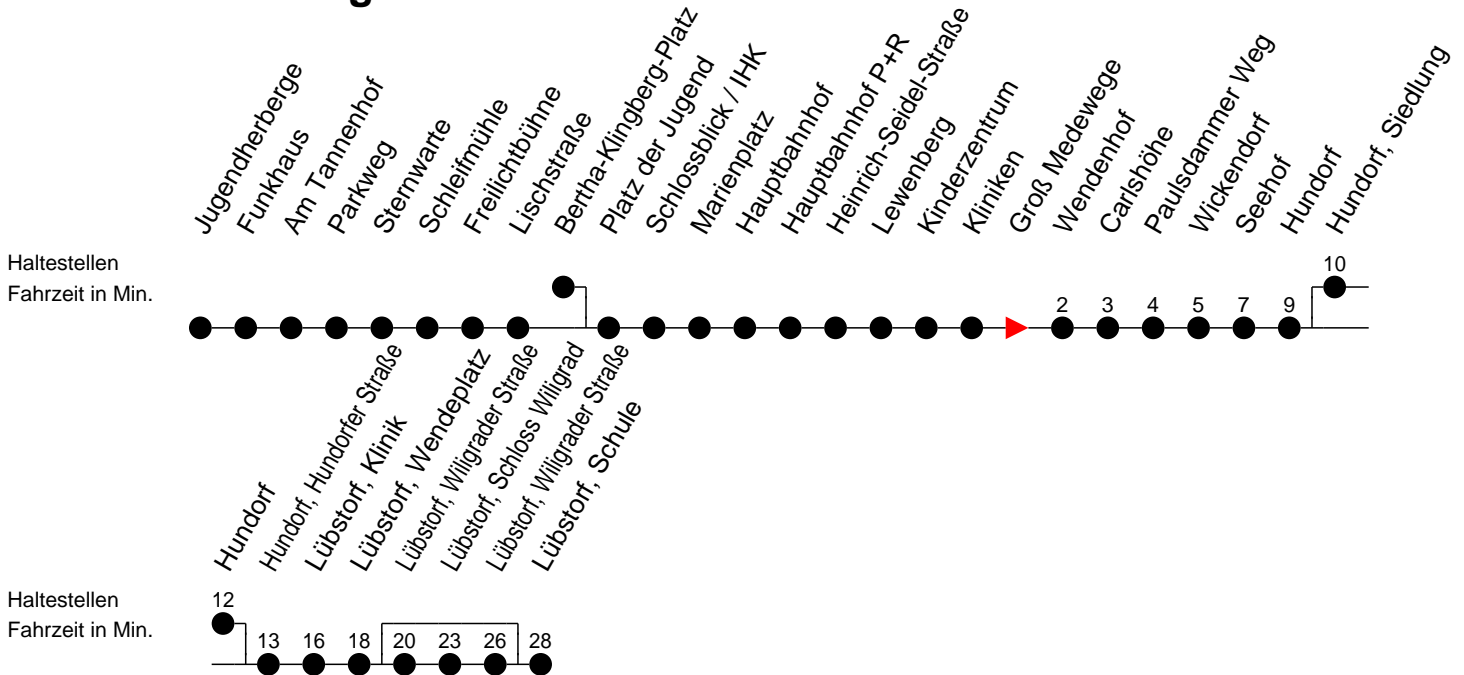

Richtung: Lübstorf

Montag bis Freitag (NICHT am 24. und 31. Dezember)

Std.	Minuten
5	12 ^W 42 ^B
6	02 ^B 29 ^D 29 ^B 49 ^E 49 ^A
7	
8	14 ^W 59 ^B
9	
10	29 ^W
11	29 ^D 29 ^B
12	59 ^D 59 ^B
13	59 ^C 59 ^A
14	17 ^D 59 ^D 59 ^B
15	59 ^D 59 ^B
16	17 ^D 59 ^A
17	
18	10 ^B
20	33 ^B
21	53 ^B

Samstag sowie 24. und 31. Dezember

Std.	Minuten
5	
6	
7	33 ^W
8	14 ^B
9	57 ^B
10	
11	57 ^B
12	
13	07 ^A
14	37 ^W
15	57 ^B
16	
17	27 ^A
18	
20	33 ^B
21	53 ^B

Sonn- und Feiertag

Std.	Minuten
5	
6	
7	33 ^W
8	14 ^B
9	57 ^B
10	
11	57 ^B
12	
13	07 ^A
14	37 ^W
15	57 ^B
16	
17	27 ^A
18	
20	33 ^B
21	53 ^B

- (A) - fährt bis Lübstorf, Schloss Wiligrad
- (B) - fährt bis Lübstorf, Wendepplatz
- (C) - fährt bis Lübstorf, Schule über Lübstorf, Schloss Wiligrad
- (D) - fährt bis Lübstorf, Schule
- (E) - fährt bis Lübstorf, Schule über Hundorf, Siedlung und Lübstorf, Schloss Wiligrad

- (W) - fährt nur bis Paulsdammer Weg
- (F) - verkehrt nur während der Ferien
- (S) - verkehrt nur während der Schulzeit