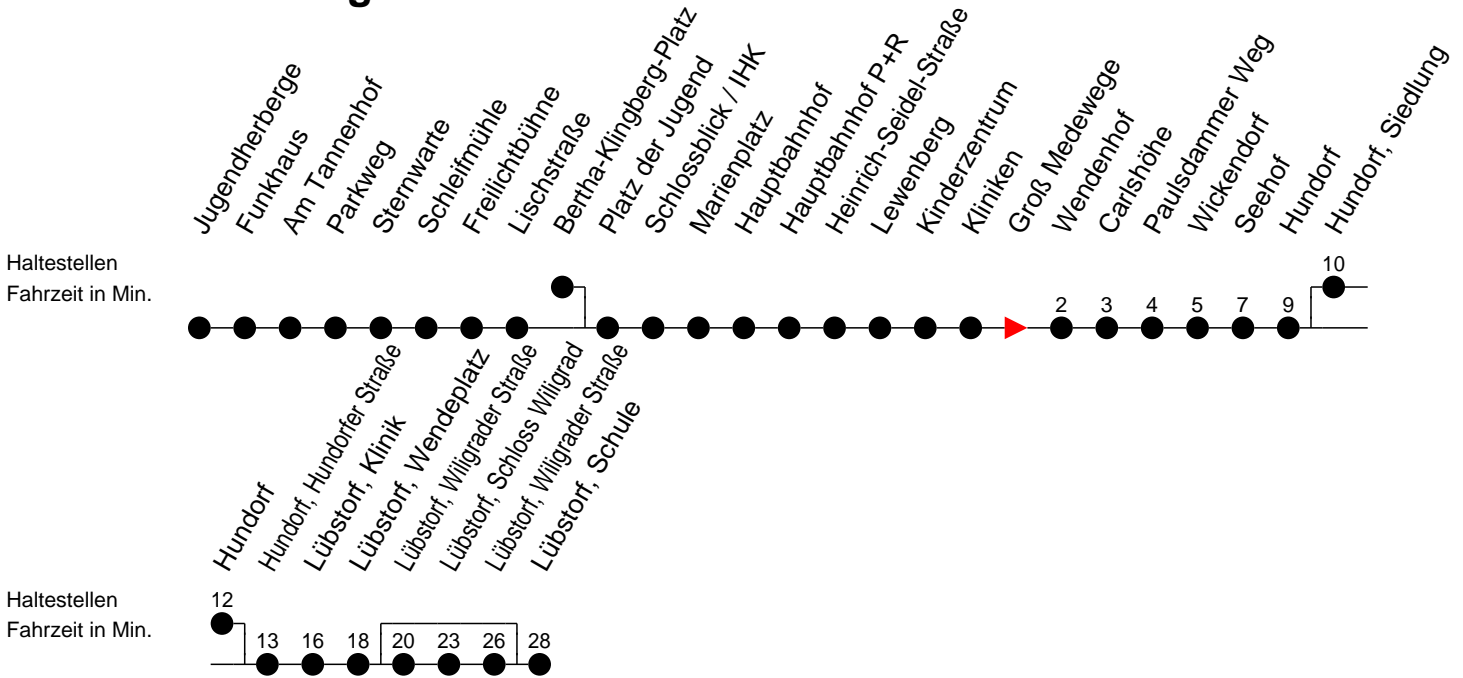

Richtung: Lübstorf

Montag bis Freitag (NICHT am 24. und 31. Dezember 2020)

Std.	Minuten
5	12 ^W 42 ^B
6	02 ^B 29 ^D 29 ^B 49 ^E 49 ^A
7	
8	29 ^W 59 ^B
9	
10	29 ^W
11	29 ^D 29 ^B
12	59 ^D 59 ^B
13	59 ^C 59 ^A
14	17 ^D 59 ^D 59 ^B
15	59 ^D 59 ^B
16	17 ^D 59 ^A
17	
18	02 ^B
20	33 ^B
21	53 ^B

Samstag sowie 24. und 31. Dezember 2020

Std.	Minuten
5	
6	
7	25 ^W
8	14 ^B
9	57 ^B
10	
11	57 ^B
12	
13	07 ^A
14	37 ^W
15	57 ^B
16	
17	27 ^A
18	
20	33 ^B
21	53 ^B

Sonn- und Feiertag

Std.	Minuten
5	
6	
7	25 ^W
8	14 ^B
9	57 ^B
10	
11	57 ^B
12	
13	07 ^A
14	37 ^W
15	57 ^B
16	
17	27 ^A
18	
20	33 ^B
21	53 ^B

- (A) - fährt bis Lübstorf, Schloss Wiligrad
- (B) - fährt bis Lübstorf, Wendepplatz
- (C) - fährt bis Lübstorf, Schule über Lübstorf, Schloss Wiligrad
- (D) - fährt bis Lübstorf, Schule
- (E) - fährt bis Lübstorf, Schule über Hundorf, Siedlung und Lübstorf, Schloss Wiligrad

- (W) - fährt nur bis Paulsdammer Weg
- (F) - verkehrt nur während der Ferien
- (S) - verkehrt nur während der Schulzeit