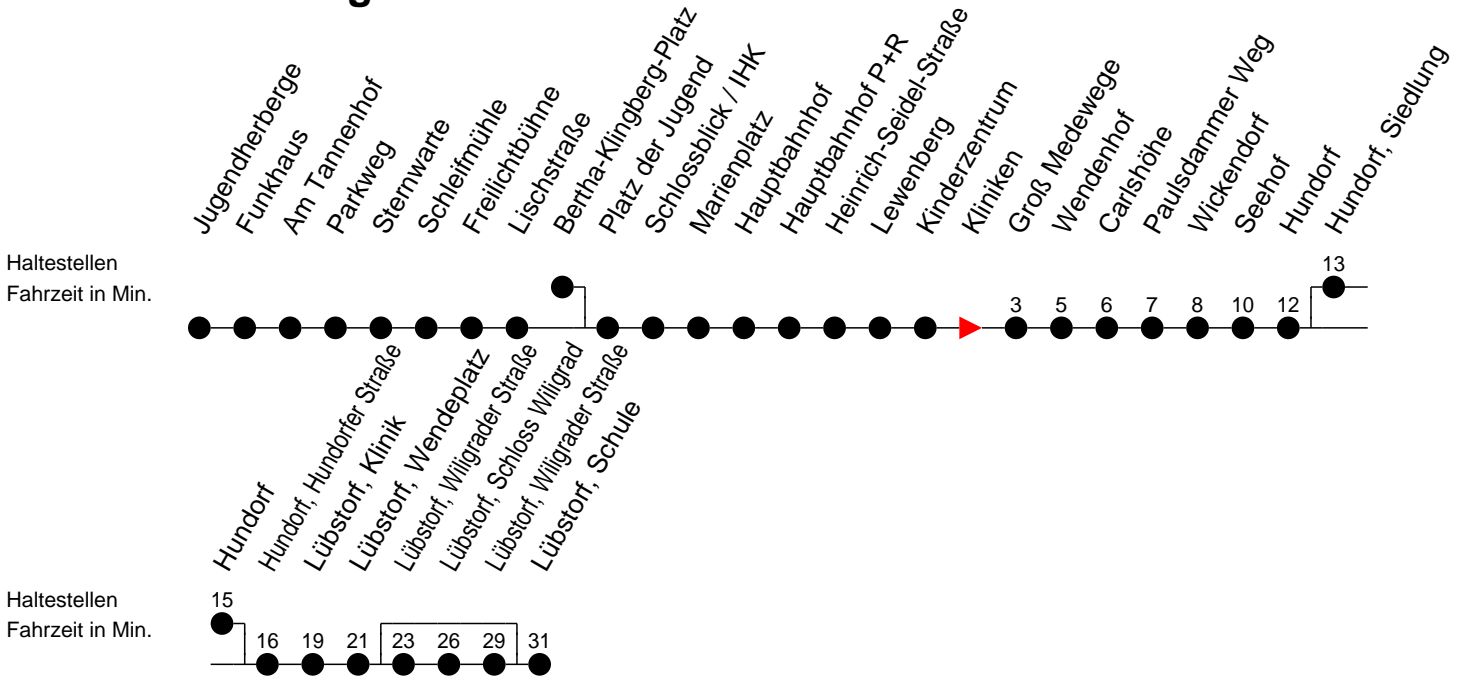

Richtung: Lübstorf

Montag bis Freitag

Std.	Minuten
5	10 ^W 40 ^B
6	00 ^B 27 ^S 27 ^D 27 ^F 47 ^S 47 ^F 47 ^A
7	
8	12 ^W 57 ^B
9	
10	27 ^W
11	27 ^D 27 ^B 27 ^F
12	57 ^D 57 ^F 57 ^B
13	57 ^C 57 ^A 57 ^F
14	15 ^S 57 ^S 57 ^D 57 ^F 57 ^B
15	57 ^D 57 ^F 57 ^B
16	15 ^S 57 ^A 57 ^D
17	
18	08 ^B
20	31 ^B
21	51 ^B

Samstag

Std.	Minuten
5	
6	
7	31 ^W
8	12 ^B
9	55 ^B
10	
11	55 ^B
12	
13	05 ^A
14	35 ^W
15	55 ^B
16	
17	25 ^A
18	
20	31 ^B
21	51 ^B

Sonn- und Feiertag

Std.	Minuten
5	
6	
7	31 ^W
8	12 ^B
9	55 ^B
10	
11	55 ^B
12	
13	05 ^A
14	35 ^W
15	55 ^B
16	
17	25 ^A
18	
20	31 ^B
21	51 ^B

- (A) - fährt bis Lübstorf, Schule über Lübstorf, Schloss Wiligrad
- (B) - fährt bis Lübstorf, Wendeplatz
- (C) - fährt bis Lübstorf, Schule über Lübstorf, Schloss Wiligrad
- (D) - fährt bis Lübstorf, Schule
- (E) - fährt bis Lübstorf, Schule über Hundorf, Siedlung und Lübstorf, Schloss Wiligrad

- (W) - fährt nur bis Paulsdammer Weg
- (F) - verkehrt nur während der Ferien
- (S) - verkehrt nur während der Schulzeit