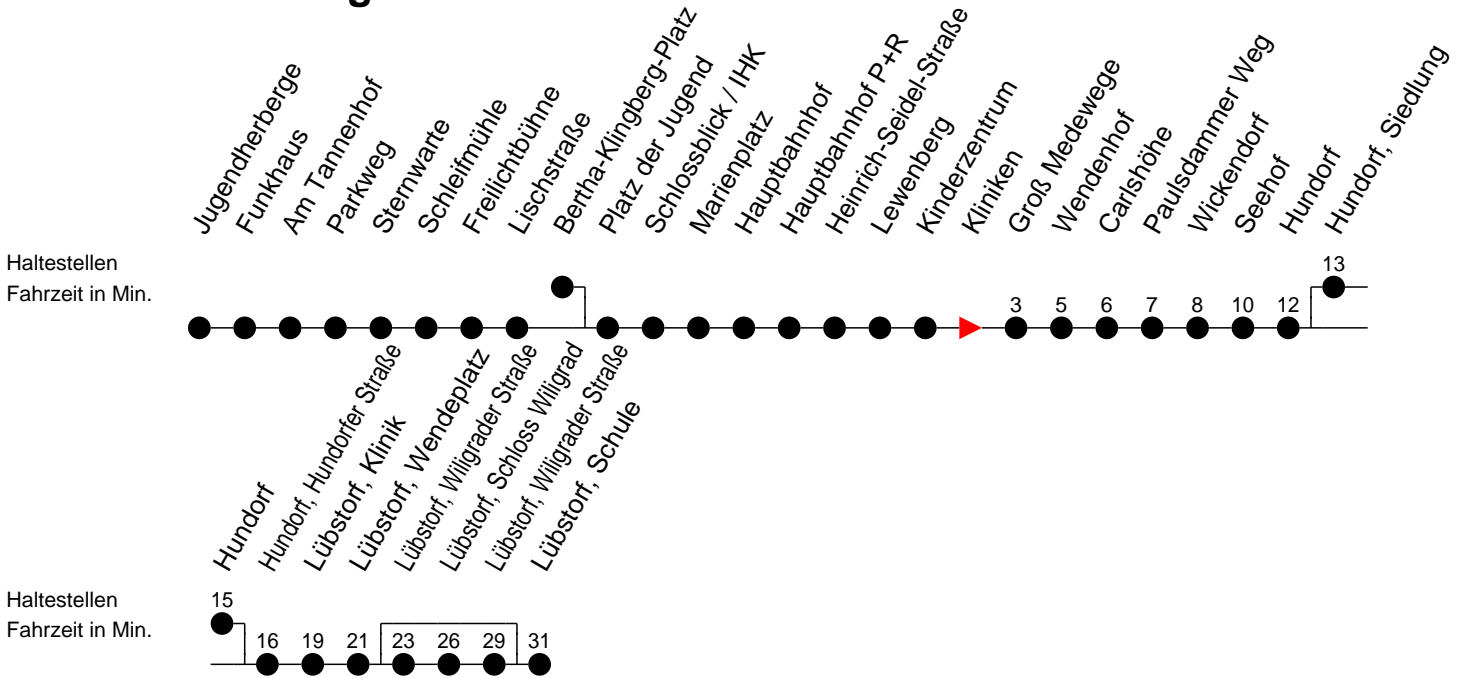

Richtung: Lübstorf

Montag bis Freitag (NICHT am 24. und 31. Dezember)

Std.	Minuten
5	10 ^W 40 ^B
6	00 ^B 27 ^S _D 27 ^F _B 47 ^S _E 47 ^F _A
7	
8	12 ^W 57 ^B
9	
10	27 ^W
11	27 ^S _D 27 ^F _B
12	57 ^S _D 57 ^F _B
13	57 ^S _C 57 ^F _A
14	15 ^S _D 57 ^S _D 57 ^F _B
15	57 ^S _D 57 ^F _B
16	15 ^S _D 57 ^F _A
17	
18	08 ^B
20	31 ^B
21	51 ^B

Samstag sowie 24. und 31. Dezember

Std.	Minuten
5	
6	
7	31 ^W
8	12 ^B
9	55 ^B
10	
11	55 ^B
12	
13	05 ^A
14	35 ^W
15	55 ^B
16	
17	25 ^A
18	
20	31 ^B
21	51 ^B

Sonn- und Feiertag

Std.	Minuten
5	
6	
7	31 ^W
8	12 ^B
9	55 ^B
10	
11	55 ^B
12	
13	05 ^A
14	35 ^W
15	55 ^B
16	
17	25 ^A
18	
20	31 ^B
21	51 ^B

- (A) - fährt bis Lübstorf, Schloss Wiligrad
- (B) - fährt bis Lübstorf, Wendeplatz
- (C) - fährt bis Lübstorf, Schule über Lübstorf, Schloss Wiligrad
- (D) - fährt bis Lübstorf, Schule
- (E) - fährt bis Lübstorf, Schule über Hundorf, Siedlung und Lübstorf, Schloss Wiligrad

- (W) - fährt nur bis Paulsdammer Weg
- (F) - verkehrt nur während der Ferien
- (S) - verkehrt nur während der Schulzeit