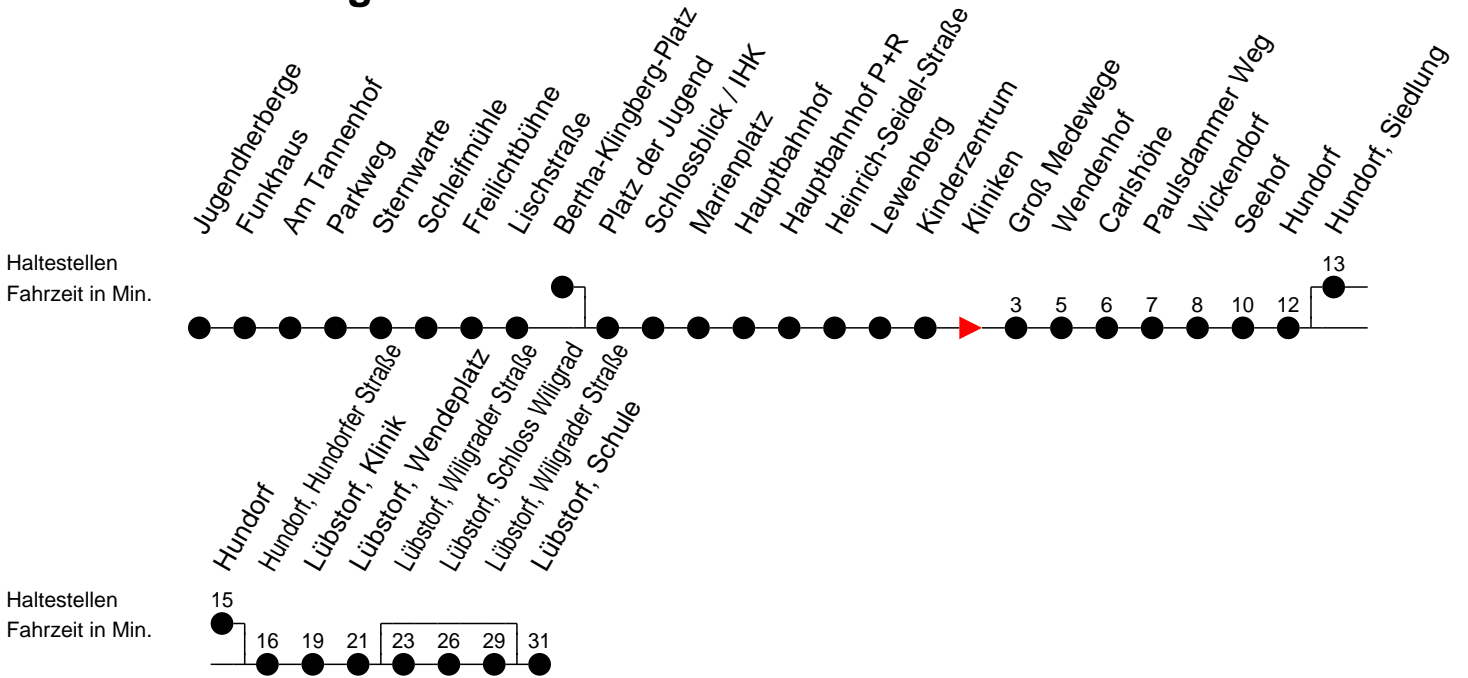

Richtung: Lübstorf

Montag bis Freitag (NICHT am 24. und 31. Dezember 2020)

Std.	Minuten
5	10 ^W 40 ^B
6	00 ^B 27 ^S _D 27 ^F _B 47 ^S _E 47 ^F _A
7	
8	27 ^W 57 ^B
9	
10	27 ^W
11	27 ^S _D 27 ^F _B
12	57 ^S _D 57 ^F _B
13	57 ^S _C 57 ^F _A
14	15 ^S _D 57 ^S _D 57 ^F _B
15	57 ^S _D 57 ^F _B
16	15 ^S _D 57 ^F _A
17	
18	00 ^B
20	31 ^B
21	51 ^B

Samstag sowie 24. und 31. Dezember 2020

Std.	Minuten
5	
6	
7	23 ^W
8	12 ^B
9	55 ^B
10	
11	55 ^B
12	
13	05 ^A
14	35 ^W
15	55 ^B
16	
17	25 ^A
18	
20	31 ^B
21	51 ^B

Sonn- und Feiertag

Std.	Minuten
5	
6	
7	23 ^W
8	12 ^B
9	55 ^B
10	
11	55 ^B
12	
13	05 ^A
14	35 ^W
15	55 ^B
16	
17	25 ^A
18	
20	31 ^B
21	51 ^B

- (A) - fährt bis Lübstorf, Schule über Lübstorf, Schloss Wiligrad
- (B) - fährt bis Lübstorf, Wendeplatz
- (C) - fährt bis Lübstorf, Schule über Lübstorf, Schloss Wiligrad
- (D) - fährt bis Lübstorf, Schule
- (E) - fährt bis Lübstorf, Schule über Hundorf, Siedlung und Lübstorf, Schloss Wiligrad

- (W) - fährt nur bis Paulsdammer Weg
- (F) - verkehrt nur während der Ferien
- (S) - verkehrt nur während der Schulzeit