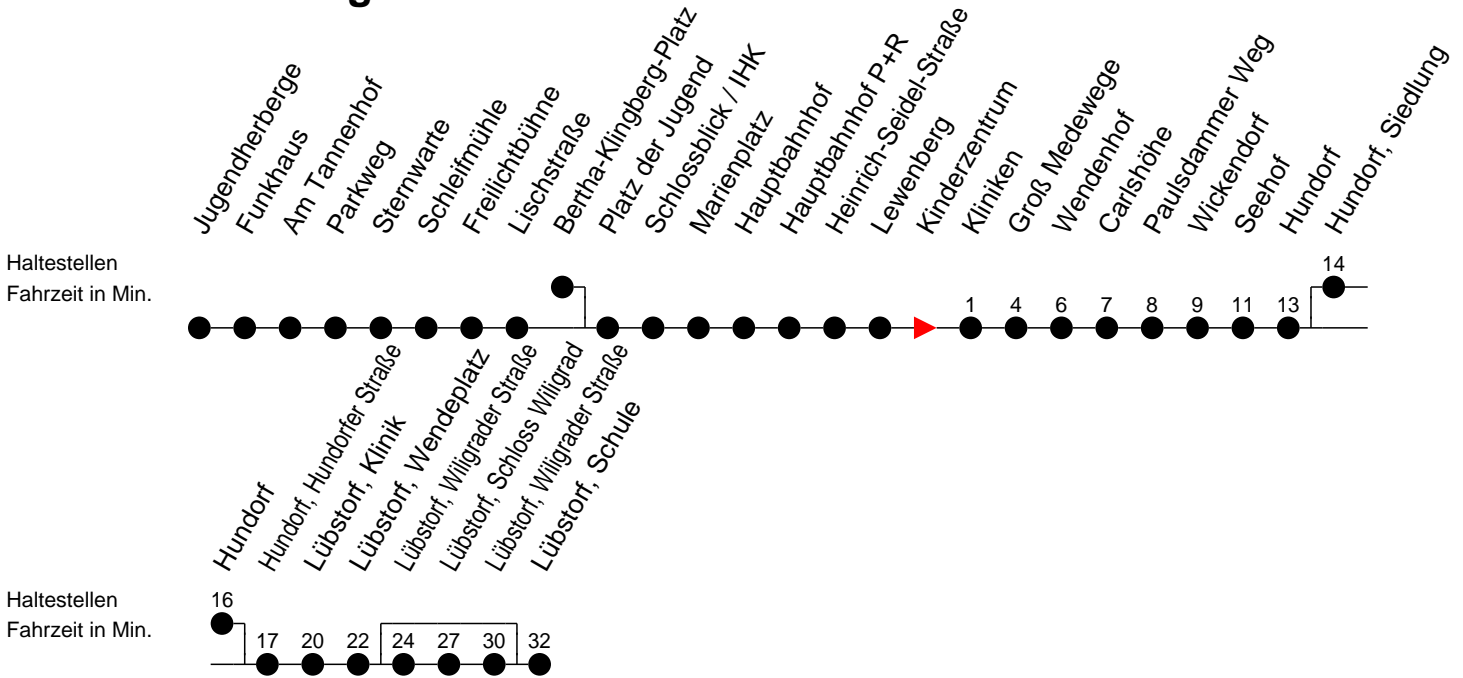

Richtung: Lübstorf

Montag bis Freitag

Std.	Minuten
5	09 ^W 39 ^B 59 ^B
6	26 ^S _D 26 ^F _B 46 ^S _E 46 ^F _A
7	
8	11 ^W 56 ^B
9	
10	26 ^W
11	26 ^S _D 26 ^F _B
12	56 ^S _D 56 ^F _B
13	56 ^S _C 56 ^F _A
14	14 ^S _D 56 ^S _D 56 ^F _B
15	56 ^S _D 56 ^F _B
16	14 ^S _D 56 ^F _A
17	
18	07 ^B
20	30 ^B
21	50 ^B

Samstag

Std.	Minuten
5	
6	
7	30 ^W
8	11 ^B
9	54 ^B
10	
11	54 ^B
12	
13	04 ^A
14	34 ^W
15	54 ^B
16	
17	24 ^A
18	
20	30 ^B
21	50 ^B

Sonn- und Feiertag

Std.	Minuten
5	
6	
7	30 ^W
8	11 ^B
9	54 ^B
10	
11	54 ^B
12	
13	04 ^A
14	34 ^W
15	54 ^B
16	
17	24 ^A
18	
20	30 ^B
21	50 ^B

- (A) - fährt bis Lübstorf, Schloss Wiligrad
- (B) - fährt bis Lübstorf, Wendepplatz
- (C) - fährt bis Lübstorf, Schule über Lübstorf, Schloss Wiligrad
- (D) - fährt bis Lübstorf, Schule
- (E) - fährt bis Lübstorf, Schule über Hundorf, Siedlung und Lübstorf, Schloss Wiligrad

- (W) - fährt nur bis Paulsdammer Weg
- (F) - verkehrt nur während der Ferien
- (S) - verkehrt nur während der Schulzeit