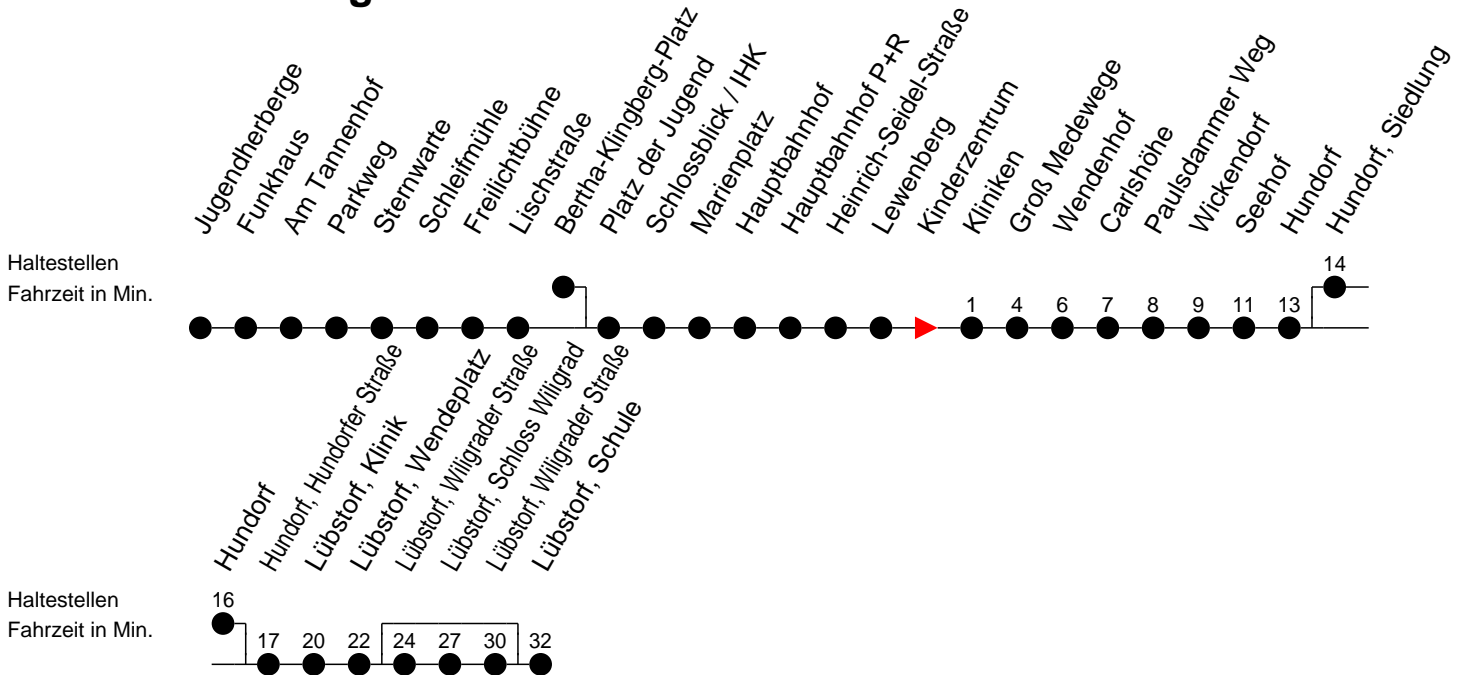

Richtung: Lübstorf

Montag bis Freitag (NICHT am 24. und 31. Dezember)

Std.	Minuten
5	09 ^W 39 ^B 59 ^B
6	26 ^S _D 26 ^F _B 46 ^S _E 46 ^F _A
7	
8	11 ^W 56 ^B
9	
10	26 ^W
11	26 ^S _D 26 ^F _B
12	56 ^S _D 56 ^F _B
13	56 ^S _C 56 ^F _A
14	14 ^S _D 56 ^S _D 56 ^F _B
15	56 ^S _D 56 ^F _B
16	14 ^S _D 56 ^F _A
17	
18	07 ^B
20	30 ^B
21	50 ^B

Samstag sowie 24. und 31. Dezember

Std.	Minuten
5	
6	
7	30 ^W
8	11 ^B
9	54 ^B
10	
11	54 ^B
12	
13	04 ^A
14	34 ^W
15	54 ^B
16	
17	24 ^A
18	
20	30 ^B
21	50 ^B

Sonn- und Feiertag

Std.	Minuten
5	
6	
7	30 ^W
8	11 ^B
9	54 ^B
10	
11	54 ^B
12	
13	04 ^A
14	34 ^W
15	54 ^B
16	
17	24 ^A
18	
20	30 ^B
21	50 ^B

- (A) - fährt bis Lübstorf, Schule über Lübstorf, Schloss Wiligrad
- (B) - fährt bis Lübstorf, Wendeplatz
- (C) - fährt bis Lübstorf, Schule über Lübstorf, Schloss Wiligrad
- (D) - fährt bis Lübstorf, Schule
- (E) - fährt bis Lübstorf, Schule über Hundorf, Siedlung und Lübstorf, Schloss Wiligrad

- (W) - fährt nur bis Paulsdammer Weg
- (F) - verkehrt nur während der Ferien
- (S) - verkehrt nur während der Schulzeit