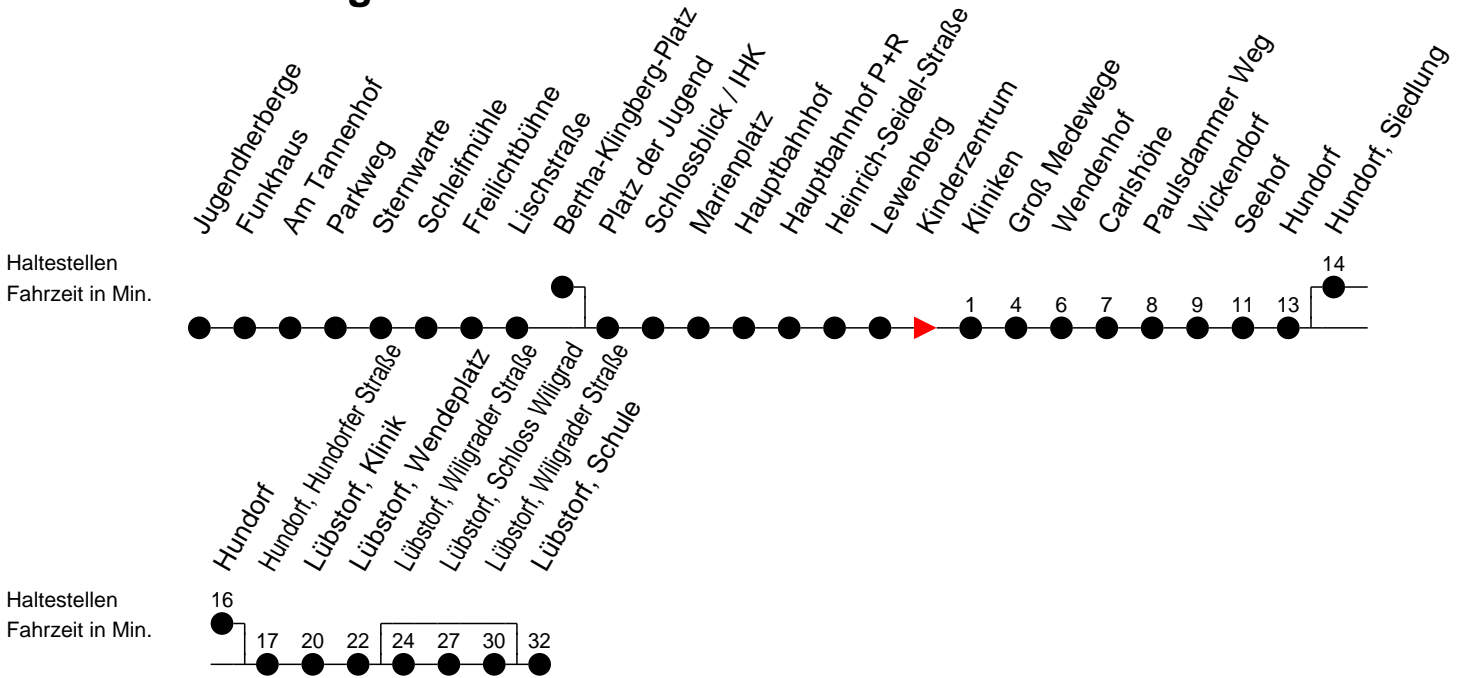

## Richtung: Lübstorf

### Samstag sowie 24. und 31. Dezember 2020

Std.	Minuten
5	
6	
7	22 <sup>W</sup>
8	11 <sup>B</sup>
9	54 <sup>B</sup>
10	
11	54 <sup>B</sup>
12	
13	04 <sup>A</sup>
14	34 <sup>W</sup>
15	54 <sup>B</sup>
16	
17	24 <sup>A</sup>
20	30 <sup>B</sup>
21	50 <sup>B</sup>

- (A) - fährt bis Lübstorf, Schloss Wiligrad
- (B) - fährt bis Lübstorf, Wendepplatz
- (C) - fährt bis Lübstorf, Schule über Lübstorf, Schloss Wiligrad
- (D) - fährt bis Lübstorf, Schule
- (E) - fährt bis Lübstorf, Schule über Hundorf, Siedlung und Lübstorf, Schloss Wiligrad

- (W) - fährt nur bis Paulsdammer Weg
- (F) - verkehrt nur während der Ferien
- (S) - verkehrt nur während der Schulzeit