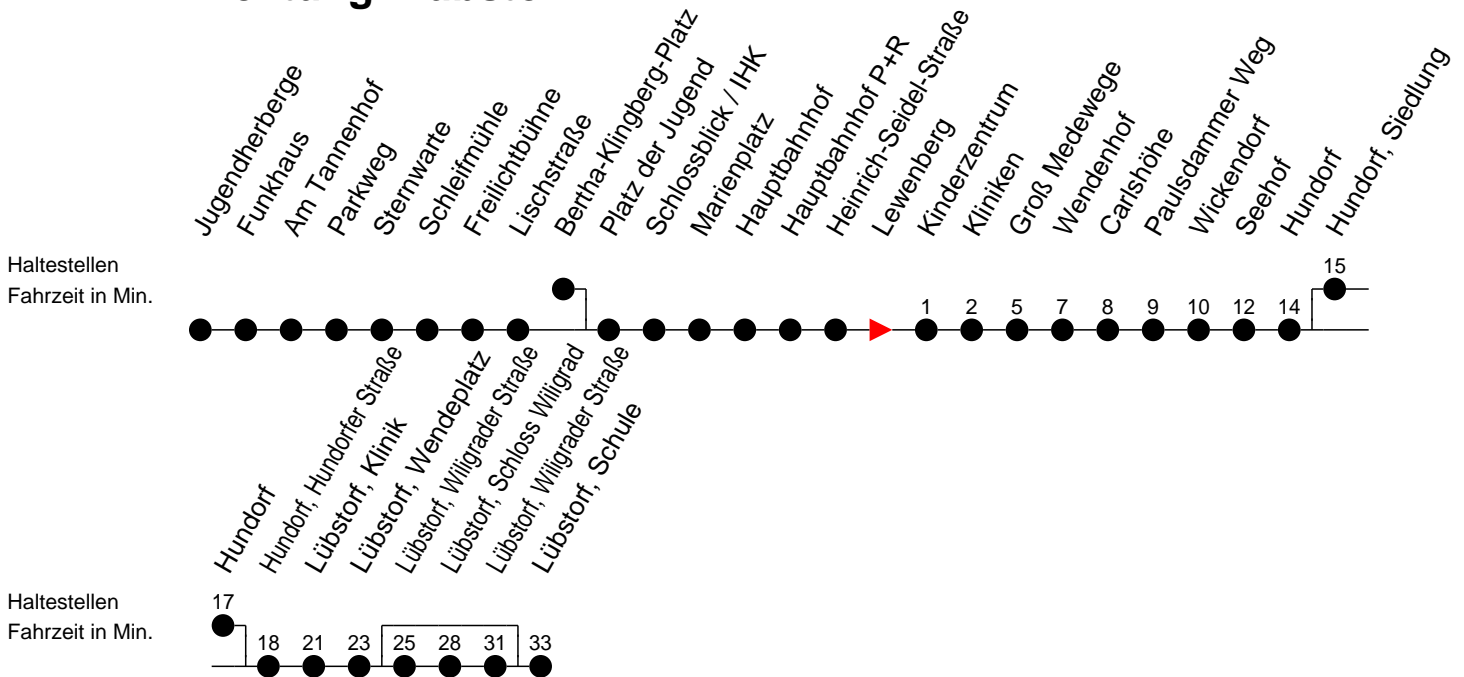

Richtung: Lübstorf

Montag bis Freitag

Std.	Minuten
5	08 ^W 38 ^B 58 ^B
6	25 ^S _D 25 ^F _B 45 ^S _E 45 ^F _A
7	
8	10 ^W 55 ^B
9	
10	25 ^W
11	25 ^S _D 25 ^F _B
12	55 ^S _D 55 ^F _B
13	55 ^C 55 ^A
14	13 ^S _D 55 ^S _D 55 ^F _B
15	55 ^S _D 55 ^F _B
16	13 ^S _D 55 ^A
17	
18	06 ^B
20	29 ^B
21	49 ^B

- (A) - fährt bis Lübstorf, Schloss Wiligrad
- (B) - fährt bis Lübstorf, Wendepplatz
- (C) - fährt bis Lübstorf, Schule über Lübstorf, Schloss Wiligrad
- (D) - fährt bis Lübstorf, Schule
- (E) - fährt bis Lübstorf, Schule über Hundorf, Siedlung und Lübstorf, Schloss Wiligrad

- (W) - fährt nur bis Paulsdammer Weg
- (F) - verkehrt nur während der Ferien
- (S) - verkehrt nur während der Schulzeit